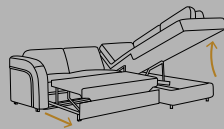

Sprężyna falista

Nogi drewniane

Funkcja spania

Ruchomy zagłówek

Pojemnik na pościel

Uniwersalny Montaż

NAROŻNIK UNIWERSALNY

Narożnik

szerokość ..... 230 cm
głębokość ..... 165 cm
wysokość ..... 88/103 cm
rozmiary spania 125 x 200 cm

strona lewa

strona prawa

Wypełnienie
siedziska
i oparcia