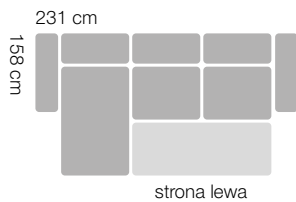

Narożnik

szerokość ..... 231 cm
głębokość ..... 158 cm
wysokość ..... 86 cm
rozmiary spania 129 x 200 cm

A

Do wyboru bok

B