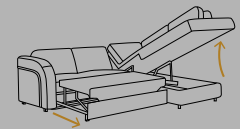

B+2F+ODP+P

szerokość ..... 260 cm
głębokość ..... 225 cm
wysokość ..... 96/107 cm
rozmiary spania 132x200 cm