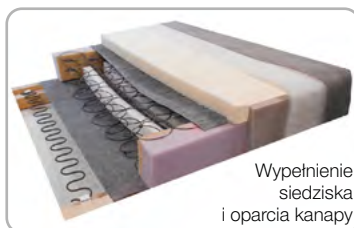

Do wyboru nogi w kolorze

Sonoma Orzech