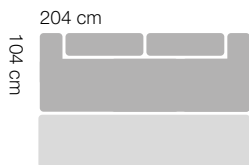

szerokość 204 cm
 głębokość 104 cm
 wysokość 98 cm
 rozmiary spania 160 x 204 cm

Wypełnienie siedziska
i oparcia kanapy

PODWÓJNE SPRĘŻYNOWANIE w siedzisku i oparciu

Kanapa

szerokość 204 cm
 głębokość 104 cm
 wysokość 98 cm
 rozmiary spania 160 x 204 cm