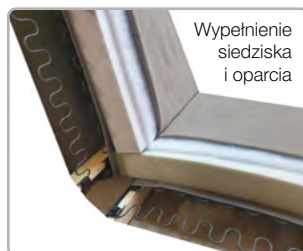

Wersalka

szerokość ..... 207 cm
głębokość ..... 95 cm
wysokość ..... 98 cm
rozmiary spania 128 x 203 cm

207 cm

95 cm