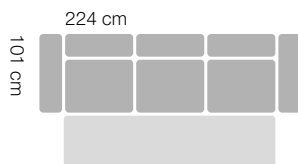

Kanapa 3 osobowa

szerokość ..... 224 cm
głębokość ..... 101 cm
wysokość ..... 90 cm
rozmiary spania 145 x 195 cm