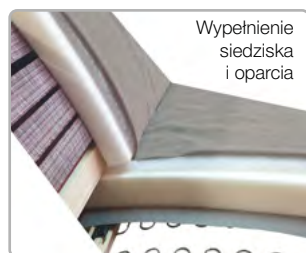

NAROŻNIK UNIWERSALNY

Narożnik

szerokość 230 cm
 głębokość 165 cm
 wysokość 88/103 cm
 rozmiary spania 125 x 200 cm

strona lewa

strona prawa

Wypełnienie
 siedziska
 i oparcia

PRIMO

Sprężyna
falista