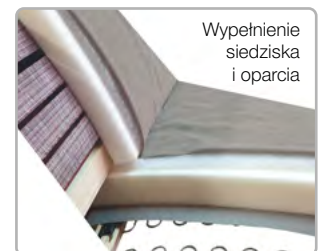

 mmsofa.eu  facebook.com/mmsofa.eu

Sprężyna
falista

Nogi
drewniane

Ruchomy
zagłówek

Funkcja
spania

Pojemnik
na pościel

Narożnik

szerokość 240 cm
głębokość 183 cm
wysokość 88/103 cm
rozmiary spania 125 x 190 cm