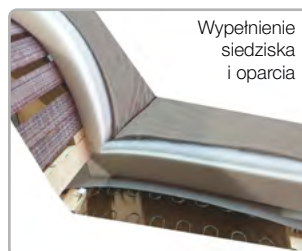

Sprężyna
falista

Nogi
chromowane

Funkcja
spania

Pojemnik
na pościel

Narożnik

szerokość ..... 250 cm
głębokość ..... 185 cm
wysokość ..... 85 cm
rozmiary spania 120 x 200 cm

Fotel

szerokość ..... 101 cm
głębokość ..... 87 cm
wysokość ..... 85 cm

Puf

szerokość ..... 80 cm
głębokość ..... 60 cm
wysokość ..... 43 cm