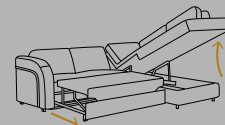

Nogi
stalowe

Funkcja
spania

Pojemnik
na pościel

Narożnik

szerokość 250 cm
głębokość 185 cm
wysokość 89 cm
rozmiary spania 122 x 202 cm

Monza ODL+2F+1P

szerokość 340 cm
 głębokość 208 cm
 wysokość 85/100 cm
 rozmiary spania 126x198 cm

Wypełnienie
siedziska i oparcia

Monza OML+2FP

szerokość 249 cm
 głębokość 178 cm
 wysokość 85/100 cm
 rozmiary spania 126x215 cm

Sprężyna falista

Pianka Soft

Nogi chromowane

Ruchomy zagłówek

Funkcja spania