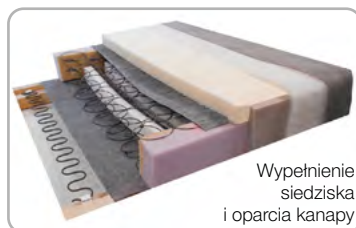

PODWÓJNE SPRĘŻYNOWANIE w siedzisku i oparciu

Kanapa Ibiza

szerokość 200 cm
 głębokość 105 cm
 wysokość 99 cm
 rozmiary spania 158 x 200 cm

Do wyboru nogi w kolorze

Sonoma Orzech

MASTER

PODWÓJNE SPRĘŻYNOWANIE w siedzisku i oparciu