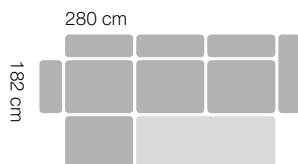

szerokość 240 cm
głębokość 107 cm
wysokość 86/103 cm
rozmiary spania 123x188 cm

Narożnik

szerokość 280 cm
głębokość 182 cm
wysokość 95 cm
rozmiary spania 120x212 cm

Fotel

szerokość 116 cm
głębokość 94 cm
wysokość 95 cm