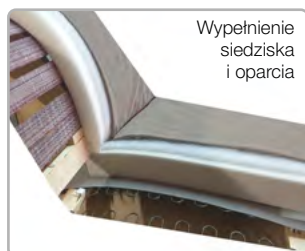

Nogi
stalowe

Funkcja
spania

Pojemnik
na pościel

Narożnik

szerokość 250 cm
głębokość 185 cm
wysokość 89 cm
rozmiary spania 122 x 202 cm

Monza ODL+2F+1P

szerokość 340 cm
 głębokość 208 cm
 wysokość 85/100 cm
 rozmiary spania 126x198 cm