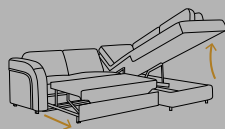

NAROŻNIK UNIWERSALNY

Narożnik

szerokość 231 cm
głębokość 158 cm
wysokość 86 cm
rozmiary spania 129 x 200 cm

A

Do wyboru bok

B

NIKO

Sprężyna
falista