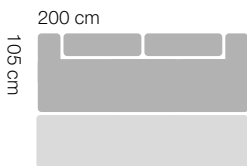

PODWÓJNE SPRĘŻYNOWANIE w siedzisku i oparciu

Kanapa Ibiza

szerokość 200 cm
 głębokość 105 cm
 wysokość 99 cm
 rozmiary spania 158 x 200 cm

Do wyboru nogi w kolorze

Sonoma Orzech

MASTER

PODWÓJNE SPRĘŻYNOWANIE w siedzisku i oparciu