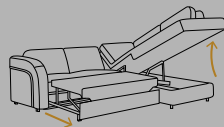

Narożnik

szerokość ..... 280 cm
głębokość ..... 182 cm
wysokość ..... 95 cm
rozmiary spania 120x212 cm

Fotel

szerokość ..... 116 cm
głębokość ..... 94 cm
wysokość ..... 95 cm