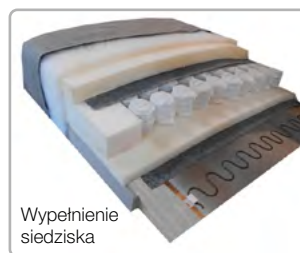

szerokość 240 cm
głębokość 107 cm
wysokość 86/103 cm
rozmiary spania 123x188 cm

Narożnik

szerokość 280 cm
głębokość 182 cm
wysokość 95 cm
rozmiary spania 120x212 cm

Fotel

szerokość 116 cm
głębokość 94 cm
wysokość 95 cm