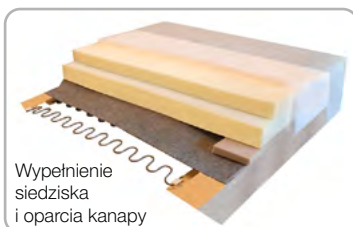

Kanapa 2 osobowa

szerokość 152 cm
głębokość 101 cm
wysokość 90 cm
rozmiary spania 145 x 122 cm

Do wyboru nogi
w kolorze

Buk Orzech

Fotel

szerokość 84 cm
głębokość 87 cm
wysokość 90 cm

Puf

szerokość 60 cm
głębokość 50 cm
wysokość 46 cm