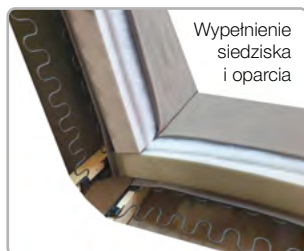

Wypełnienie
siedziska
i oparcia