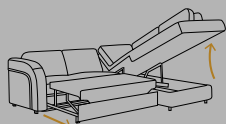

NAROŻNIK UNIWERSALNY

Narożnik

szerokość 230 cm
 głębokość 165 cm
 wysokość 88/103 cm
 rozmiary spania 125 x 200 cm

strona lewa

strona prawa

Wypełnienie
 siedziska
 i oparcia

PRIMO

Sprężyna
falista

Nogi
stalowe

Funkcja
spania

Pojemnik
na pościel

Narożnik

szerokość 250 cm
głębokość 185 cm
wysokość 89 cm
rozmiary spania 122 x 202 cm

Monza ODL+2F+1P

szerokość 340 cm
 głębokość 208 cm
 wysokość 85/100 cm
 rozmiary spania 126x198 cm