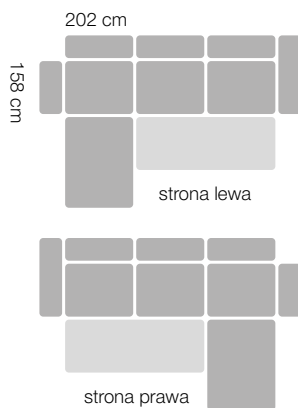

Fotel

szerokość ..... 67 cm
głębokość ..... 90 cm
wysokość ..... 89 cm
funkcja po nogi .... 53 x 128 cm