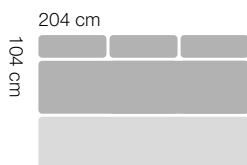

szerokość 204 cm
 głębokość 104 cm
 wysokość 98 cm
 rozmiary spania 160 x 204 cm

Wypełnienie siedziska
i oparcia kanapy

PODWÓJNE SPRĘŻYNOWANIE w siedzisku i oparciu

Kanapa

szerokość 204 cm
 głębokość 104 cm
 wysokość 98 cm
 rozmiary spania 160 x 204 cm