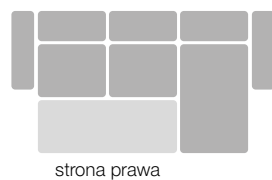

Narożnik

szerokość ..... 231 cm
głębokość ..... 158 cm
wysokość ..... 86 cm
rozmiary spania 129 x 200 cm

A

Do wyboru bok

B