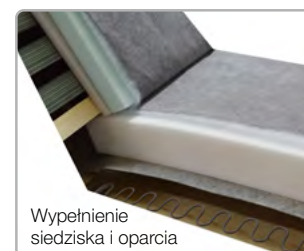

Funkcja spania

Pojemnik na pościel

Narożnik

szerokość 272 cm
 głębokość 207 cm
 wysokość 86/103 cm
 rozmiary spania 123x192 cm

Puf

szerokość 80 cm
 głębokość 60 cm
 wysokość 45 cm

Nogi do wyboru

Sofa