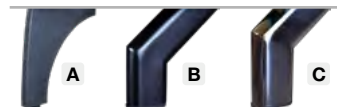

Funkcja spania

Pojemnik na pościel

Narożnik

szerokość 272 cm
 głębokość 207 cm
 wysokość 86/103 cm
 rozmiary spania 123x192 cm

Puf

szerokość 80 cm
 głębokość 60 cm
 wysokość 45 cm

Nogi do wyboru

Sofa