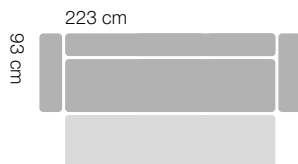

 mmsofa.eu  facebook.com/mmsofa.eu

Sprężyna
falista

Nogi
drewniane

Ruchomy
zagłówek

Funkcja
spania

Pojemnik
na pościel

Narożnik

szerokość 240 cm
głębokość 183 cm
wysokość 88/103 cm
rozmiary spania 125 x 190 cm

OSLO

Sprężyna
falista

Nogi
drewniane

Funkcja
spania

Pojemnik
na pościel

Wersalka

szerokość 223 cm
 głębokość 93 cm
 wysokość 98 cm
 rozmiary spania 126 x 195 cm

Fotel

szerokość 80 cm
 głębokość 81 cm
 wysokość 84 cm

Puf

szerokość 41 cm
 głębokość 41 cm
 wysokość 44 cm

Wypełnienie
siedziska
i oparcia

B+2F+ODP+P

szerokość 260 cm
 głębokość 225 cm
 wysokość 96/107 cm
 rozmiary spania 132x200 cm