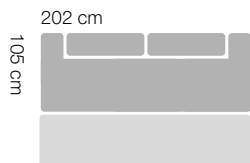

szerokość 202 cm
głębokość 105 cm
wysokość 94 cm
rozmiary spania 145 x 202 cm

Wypełnienie siedziska i oparcia kanapy

Sprężyna
falista

Nogi
chromowane

Funkcja
spania

Pojemnik
na pościel

Narożnik

szerokość 250 cm
głębokość 185 cm
wysokość 85 cm
rozmiary spania 120 x 200 cm