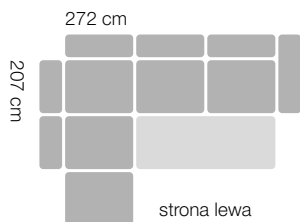

Funkcja spania

Pojemnik na pościel

Narożnik

szerokość 272 cm
 głębokość 207 cm
 wysokość 86/103 cm
 rozmiary spania 123x192 cm

Puf

szerokość 80 cm
 głębokość 60 cm
 wysokość 45 cm

Nogi do wyboru

Sofa