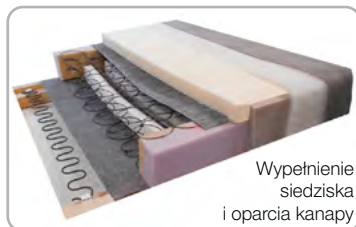

Wypełnienie
siedziska
i oparcia kanapy

GENUA

PODWÓJNE SPRĘŻYNOWANIE w siedzisku i oparciu

Kanapa

szerokość 226 cm
 głębokość 104 cm
 wysokość 100 cm
 rozmiary spania 160 x 195 cm

Fotel

szerokość 90 cm
 głębokość 90 cm
 wysokość 92 cm