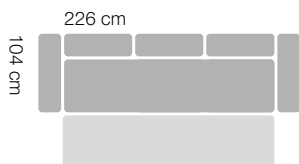

PODWÓJNE SPRĘŻYNOWANIE w siedzisku i oparciu

Kanapa Ibiza

szerokość 200 cm
 głębokość 105 cm
 wysokość 99 cm
 rozmiary spania 158 x 200 cm

Do wyboru nogi w kolorze

Sonoma Orzech

MASTER

PODWÓJNE SPRĘŻYNOWANIE w siedzisku i oparciu