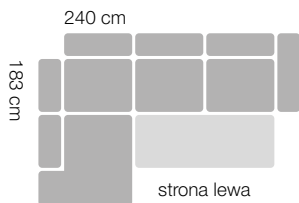

 mmsofa.eu  facebook.com/mmsofa.eu

Sprężyna
falista

Nogi
drewniane

Ruchomy
zagłówek

Funkcja
spania

Pojemnik
na pościel

Narożnik

szerokość 240 cm
głębokość 183 cm
wysokość 88/103 cm
rozmiary spania 125 x 190 cm

OSLO

Sprężyna
falista

Nogi
drewniane

Funkcja
spania

Pojemnik
na pościel

Wersalka

szerokość 223 cm
 głębokość 93 cm
 wysokość 98 cm
 rozmiary spania 126 x 195 cm

Fotel