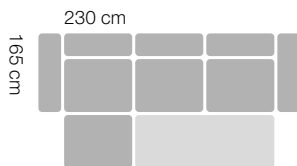

szerokość 84 cm
głębokość 110 cm
wysokość 90/100 cm

Wypełnienie siedziska i oparcia

Sprężyna falista

Nogi drewniane

Funkcja spania

Ruchomy zagłówek

Pojemnik na pościel

Uniwersalny Montaż

NAROŻNIK UNIWERSALNY

Narożnik

szerokość 230 cm
 głębokość 165 cm
 wysokość 88/103 cm
 rozmiary spania 125 x 200 cm

strona lewa

strona prawa

Wypełnienie
 siedziska
 i oparcia

PRIMO

Sprężyna
falista