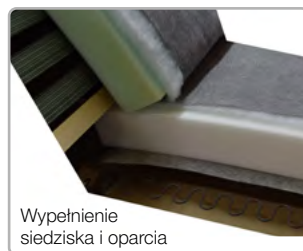

szerokość 80 cm
 głębokość 81 cm
 wysokość 84 cm

Puf

szerokość 41 cm
 głębokość 41 cm
 wysokość 44 cm

Wypełnienie
siedziska
i oparcia

B+2F+ODP+P

szerokość 260 cm
 głębokość 225 cm
 wysokość 96/107 cm
 rozmiary spania 132x200 cm