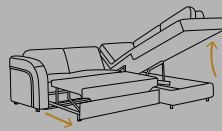

 mmsofa.eu  facebook.com/mmsofa.eu

Sprężyna
falista

Nogi
drewniane

Ruchomy
zagłówek

Funkcja
spania

Pojemnik
na pościel

Narożnik

szerokość 240 cm
głębokość 183 cm
wysokość 88/103 cm
rozmiary spania 125 x 190 cm