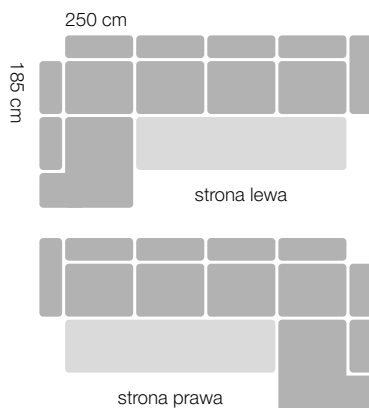

Sprężyna
falista

Nogi
chromowane

Funkcja
spania

Pojemnik
na pościel

Narożnik

szerokość ..... 250 cm
głębokość ..... 185 cm
wysokość ..... 85 cm
rozmiary spania 120 x 200 cm

Fotel

szerokość ..... 101 cm
głębokość ..... 87 cm
wysokość ..... 85 cm

Puf

szerokość ..... 80 cm
głębokość ..... 60 cm
wysokość ..... 43 cm