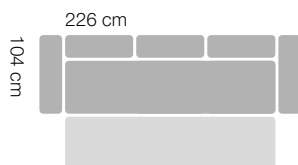

Wypełnienie siedziska i oparcia kanapy