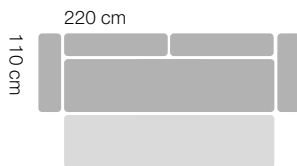

MASTER

PODWÓJNE SPRĘŻYNOWANIE w siedzisku i oparciu

Kanapa

szerokość ..... 220 cm
głębokość ..... 110 cm
wysokość ..... 90 cm
rozmiary spania 160 x 195 cm

Fotel

szerokość ..... 83 cm
głębokość ..... 92 cm
wysokość ..... 90 cm

Fotel Uszak

szerokość ..... 81 cm
głębokość ..... 88 cm
wysokość ..... 113 cm

Puf

szerokość ..... 50 cm
głębokość ..... 50 cm
wysokość ..... 45 cm

Do wyboru nogi w kolorze

Sonoma Orzech