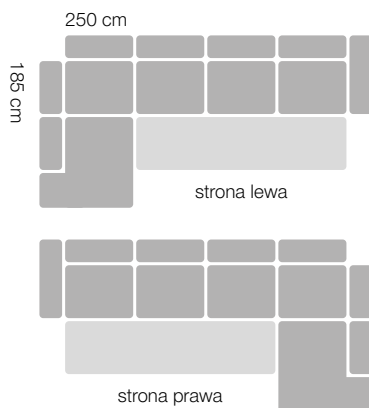

NAROŻNIK UNIWERSALNY

Narożnik

szerokość 230 cm
 głębokość 165 cm
 wysokość 88/103 cm
 rozmiary spania 125 x 200 cm

strona lewa

strona prawa

Wypełnienie
 siedziska
 i oparcia

PRIMO

Sprężyna
falista

Nogi
stalowe

Funkcja
spania

Pojemnik
na pościel

Narożnik

szerokość 250 cm
głębokość 185 cm
wysokość 89 cm
rozmiary spania 122 x 202 cm

Monza ODL+2F+1P

szerokość 340 cm
 głębokość 208 cm
 wysokość 85/100 cm
 rozmiary spania 126x198 cm

Wypełnienie
siedziska i oparcia

Monza OML+2FP

szerokość 249 cm
 głębokość 178 cm
 wysokość 85/100 cm
 rozmiary spania 126x215 cm

Sprężyna falista

Pianka Soft

Nogi chromowane

Ruchomy zagłówek

Funkcja spania