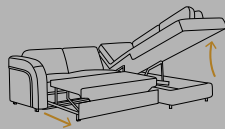

Sprężyna
falista

Nogi
chromowane

Funkcja
spania

Pojemnik
na pościel

Narożnik

szerokość ..... 250 cm
głębokość ..... 185 cm
wysokość ..... 85 cm
rozmiary spania 120 x 200 cm

Fotel

szerokość ..... 101 cm
głębokość ..... 87 cm
wysokość ..... 85 cm

Puf

szerokość ..... 80 cm
głębokość ..... 60 cm
wysokość ..... 43 cm