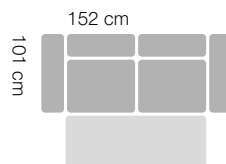

NAROŻNIK UNIWERSALNY

Narożnik

szerokość 231 cm
głębokość 158 cm
wysokość 86 cm
rozmiary spania 129 x 200 cm

A

Do wyboru bok

B

NIKO

Sprężyna
falista

Nogi
stalowe

Funkcja
spania

Pojemnik
na pościel

Uniwersalny
Montaż

NAROŻNIK UNIWERSALNY

Narożnik

szerokość 202 cm
głębokość 158 cm
wysokość 89 cm
rozmiary spania 123 x 188 cm

Fotel

szerokość 67 cm
głębokość 90 cm
wysokość 89 cm
funkcja po nogi 53 x 128 cm

Sprężyna
falista

Nogi
drewniane

Funkcja
spania

Pojemnik
na pościel

Kanapa 3 osobowa

szerokość 224 cm
głębokość 101 cm
wysokość 90 cm
rozmiary spania 145 x 195 cm

Kanapa 2 osobowa

szerokość 152 cm
głębokość 101 cm
wysokość 90 cm
rozmiary spania 145 x 122 cm

Do wyboru nogi
w kolorze

Buk Orzech

Fotel

szerokość 84 cm
głębokość 87 cm
wysokość 90 cm

Puf

szerokość 60 cm
głębokość 50 cm
wysokość 46 cm