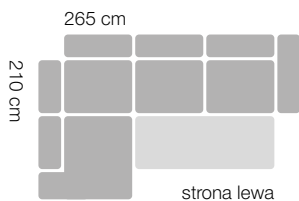

Sofa 3-osobowa

szerokość 257 cm
głębokość 98 cm
wysokość 95 cm
rozmiary spania 120x192 cm

Sofa 2-osobowa

szerokość 170 cm
głębokość 98 cm
wysokość 95 cm

Narożnik

szerokość 265 cm
 głębokość 210 cm
 wysokość 90/100 cm
 rozmiary spania 130x205 cm

Narożnik mały

szerokość 243 cm
 głębokość 179 cm
 wysokość 90/100 cm
 rozmiary spania 130x215 cm

Puf

szerokość 80 cm
 głębokość 60 cm
 wysokość 44 cm

Sprężyna falista

Pianka Soft

Nogi chromowane

Funkcja spania