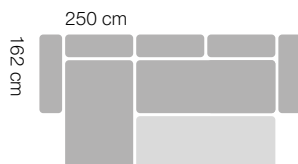

UM
Uniwersalny
Montaż

NAROŻNIK UNIWERSALNY

Narożnik

szerokość 250 cm
głębokość 162 cm
wysokość 90 cm
rozmiary spania 154 x 215 cm

Fotel

szerokość 93 cm
głębokość 83 cm
wysokość 90 cm

2 POJEMNIKI NA POŚCIEL

Wersalka