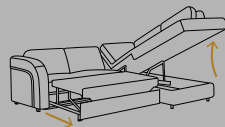

Sprężyna falista

Pianka Soft

Nogi stalowe

Ruchomy zagłówek

Funkcja spania

Pojemnik na pościel

Narożnik

szerokość ..... 272 cm
głębokość ..... 207 cm
wysokość ..... 86/103 cm
rozmiary spania 123x192 cm

Puf

szerokość ..... 80 cm
głębokość ..... 60 cm
wysokość ..... 45 cm

Nogi do wyboru