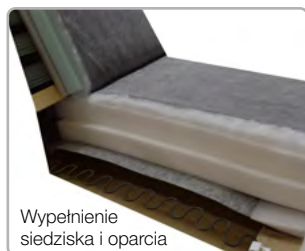

Nogi
stalowe

Funkcja
spania

Pojemnik
na pościel

Narożnik

szerokość 250 cm
głębokość 185 cm
wysokość 89 cm
rozmiary spania 122 x 202 cm

Monza ODL+2F+1P

szerokość 340 cm
 głębokość 208 cm
 wysokość 85/100 cm
 rozmiary spania 126x198 cm