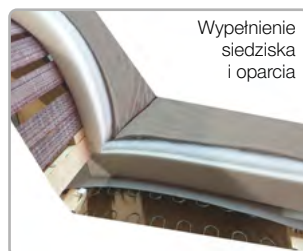

Narożnik

szerokość ..... 231 cm
głębokość ..... 158 cm
wysokość ..... 86 cm
rozmiary spania 129 x 200 cm

A

Do wyboru bok

B