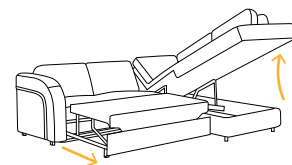

COVER

Narożnik wersja U

szerokość 325 cm
 głębokość 200/165 cm
 wysokość 90 cm
 rozmiary spania 120x265 cm

Narożnik wersja U + pufa

szerokość 345 cm
 głębokość 200/165 cm
 wysokość 90 cm
 rozmiary spania 120x265 cm

Fotel

szerokość 87 cm
 głębokość 90 cm
 wysokość 90 cm

Dostawka

szerokość 72 cm
 głębokość 92 cm
 wysokość 93 cm

Pianka HR
Sprężyna falista

Nogi
z tworzywa

Funkcja
spania

Pojemnik
na pościel

Możliwość
zmiany tkaniny

Narożnik wersja L duży
 szerokość 250 cm
 głębokość 196 cm
 wysokość 90 cm
 rozmiary spania 120x195 cm

Narożnik wersja L duży + puffy
 szerokość 270 cm
 głębokość 196 cm
 wysokość 90 cm
 rozmiary spania 120x195 cm

Narożnik wersja L mały
 szerokość 250 cm
 głębokość 165 cm
 wysokość 90 cm
 rozmiary spania 120x215 cm

Narożnik wersja L mały + puffy
 szerokość 270 cm
 głębokość 165 cm
 wysokość 90 cm
 rozmiary spania 120x215 cm