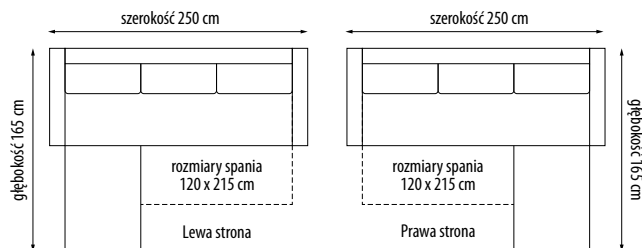

Fotel

szerokość 87 cm
 głębokość 90 cm
 wysokość 90 cm

Dostawka

szerokość 72 cm
 głębokość 92 cm
 wysokość 93 cm

Pianka HR
Sprężyna falista

Nogi
z tworzywa

Funkcja
spania

Pojemnik
na pościel

Możliwość
zmiany tkaniny

Narożnik wersja L duży
 szerokość 250 cm
 głębokość 196 cm
 wysokość 90 cm
 rozmiary spania 120x195 cm

Narożnik wersja L duży + puffy
 szerokość 270 cm
 głębokość 196 cm
 wysokość 90 cm
 rozmiary spania 120x195 cm

Narożnik wersja L mały
 szerokość 250 cm
 głębokość 165 cm
 wysokość 90 cm
 rozmiary spania 120x215 cm

Narożnik wersja L mały + puffy
 szerokość 270 cm
 głębokość 165 cm
 wysokość 90 cm
 rozmiary spania 120x215 cm