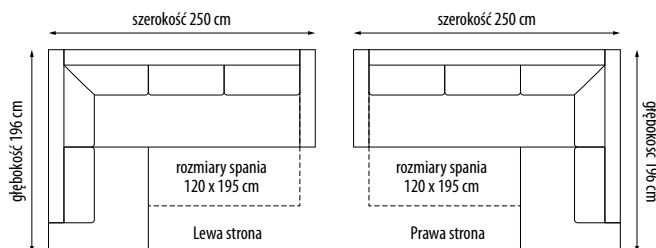

COVER

Narożnik wersja U

szerokość 325 cm
 głębokość 200/165 cm
 wysokość 90 cm
 rozmiary spania 120x265 cm

Narożnik wersja U + pufa

szerokość 345 cm
 głębokość 200/165 cm
 wysokość 90 cm
 rozmiary spania 120x265 cm

Fotel

szerokość 87 cm
 głębokość 90 cm
 wysokość 90 cm

Dostawka

szerokość 72 cm
 głębokość 92 cm
 wysokość 93 cm

Pianka HR
Sprężyna falista

Nogi
z tworzywa

Funkcja
spania

Pojemnik
na pościel

Możliwość
zmiany tkaniny

Narożnik wersja L duży
 szerokość 250 cm
 głębokość 196 cm
 wysokość 90 cm
 rozmiary spania 120x195 cm

Narożnik wersja L duży + puffy
 szerokość 270 cm
 głębokość 196 cm
 wysokość 90 cm
 rozmiary spania 120x195 cm

Narożnik wersja L mały
 szerokość 250 cm
 głębokość 165 cm
 wysokość 90 cm
 rozmiary spania 120x215 cm

Narożnik wersja L mały + puffy
 szerokość 270 cm
 głębokość 165 cm
 wysokość 90 cm
 rozmiary spania 120x215 cm