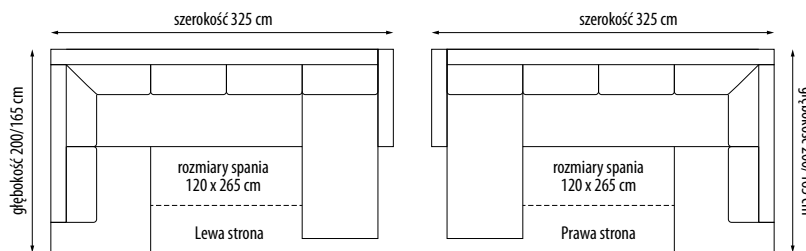

COVER

Narożnik wersja U

szerokość 325 cm
 głębokość 200/165 cm
 wysokość 90 cm
 rozmiary spania 120x265 cm

Narożnik wersja U + pufa

szerokość 345 cm
 głębokość 200/165 cm
 wysokość 90 cm
 rozmiary spania 120x265 cm

Fotel

szerokość 87 cm
 głębokość 90 cm
 wysokość 90 cm

Dostawka

szerokość 72 cm
 głębokość 92 cm
 wysokość 93 cm

Pianka HR
Sprężyna falista

Nogi
z tworzywa

Funkcja
spania

Pojemnik
na pościel

Możliwość
zmiany tkaniny

Narożnik wersja L duży
 szerokość 250 cm
 głębokość 196 cm
 wysokość 90 cm
 rozmiary spania 120x195 cm

Narożnik wersja L duży + puffy
 szerokość 270 cm
 głębokość 196 cm
 wysokość 90 cm
 rozmiary spania 120x195 cm

Narożnik wersja L mały
 szerokość 250 cm
 głębokość 165 cm
 wysokość 90 cm
 rozmiary spania 120x215 cm

Narożnik wersja L mały + puffy
 szerokość 270 cm
 głębokość 165 cm
 wysokość 90 cm
 rozmiary spania 120x215 cm