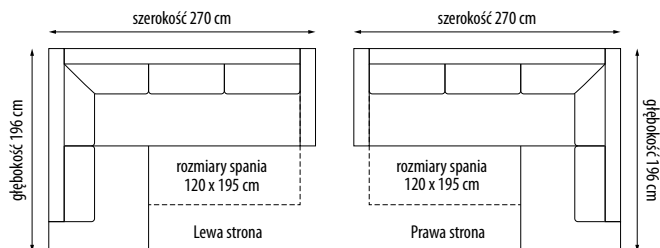

COVER

Narożnik wersja U

szerokość 325 cm
 głębokość 200/165 cm
 wysokość 90 cm
 rozmiary spania 120x265 cm

Narożnik wersja U + pufa

szerokość 345 cm
 głębokość 200/165 cm
 wysokość 90 cm
 rozmiary spania 120x265 cm

Fotel

szerokość 87 cm
 głębokość 90 cm
 wysokość 90 cm

Dostawka

szerokość 72 cm
 głębokość 92 cm
 wysokość 93 cm

Pianka HR
Sprężyna falista

Nogi
z tworzywa

Funkcja
spania

Pojemnik
na pościel

Możliwość
zmiany tkaniny

Narożnik wersja L duży
 szerokość 250 cm
 głębokość 196 cm
 wysokość 90 cm
 rozmiary spania 120x195 cm

Narożnik wersja L duży + puffy
 szerokość 270 cm
 głębokość 196 cm
 wysokość 90 cm
 rozmiary spania 120x195 cm

Narożnik wersja L mały
 szerokość 250 cm
 głębokość 165 cm
 wysokość 90 cm
 rozmiary spania 120x215 cm

Narożnik wersja L mały + puffy
 szerokość 270 cm
 głębokość 165 cm
 wysokość 90 cm
 rozmiary spania 120x215 cm