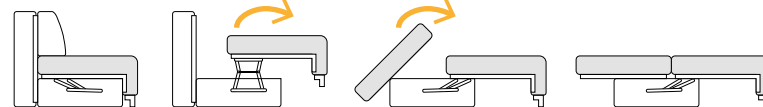

Kanapa

szerokość 201 cm
głębokość 90 cm
wysokość 84 cm
rozmiary spania 145 x 200 cm

Schemat rozkładania funkcji spania typu DL

Nogi metalowe

Funkcja spania

Pojemnik na pościel

Możliwość zmiany tkaniny

Sprężyna Bonell