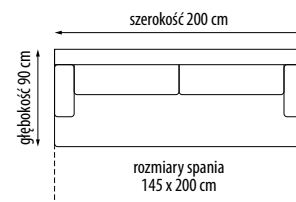

Kanapa FOX to idealne rozwiązanie do małego wnętrza. Prostą formę kanapy podkreślają ozdobne przeszycia, które nadają jej charakteru. W siedzisku i oparciu kanapy zastosowano sprężynę bonel. Kanapa posiada pojemnik na pościel i funkcję spania typu DL z wspomaganiem otwierania.

30

Kanapa

szerokość ..... 200 cm
głębokość ..... 90 cm
wysokość ..... 90 cm
rozmiary spania ..... 145 x 200 cm

Funkcja spania

Pojemnik na pościel

Możliwość zmiany tkaniny

Sprężyna Bonell

Schemat rozkładania funkcji spania typu DL