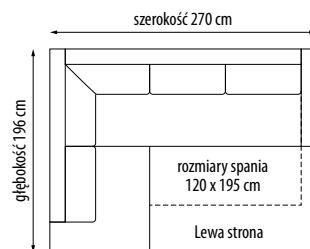

10

Narożnik

Wersja U

szerokość 325 cm
 głębokość 200/165 cm
 wysokość 90 cm
 rozmiary spania 120 x 265 cm

Narożnik

Wersja U + pufy

szerokość 345 cm
 głębokość 200/165 cm
 wysokość 90 cm
 rozmiary spania 120 x 265 cm

Fotel

szerokość 87 cm
 głębokość 90 cm
 wysokość 90 cm

Pianka HR
Sprężyna falista

Funkcja spania

Pojemnik na pościel

Możliwość zmiany tkaniny

Narożnik

Wersja L duży

szerokość 250 cm
 głębokość 196 cm
 wysokość 90 cm
 rozmiary spania 120 x 195 cm

Narożnik

Wersja L duży + pufy

szerokość 270 cm
 głębokość 196 cm
 wysokość 90 cm
 rozmiary spania 120 x 195 cm

Narożnik

Wersja L mały