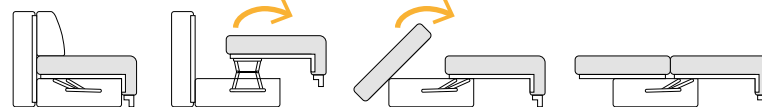

Zestaw wypoczynkowy składający się z kanapy i fotela. Nowoczesna stylistyka zestawu pozwala na wkomponowanie do niemal każdego wnętrza. Ozdobne przeszycia na bokach podkreślają charakter zestawu. W siedzisku i oparciu kanapy zastosowano sprężynę bonel. Natomiast w fotelu wypełnienie siedziska stanowi sprężyna falista o podwyższonym standardzie i pianka. Kanapa posiada konstrukcję drewnianą, pojemnik na pościel i funkcję spania typu DL z wspomaganiem otwierania. Oparcie – ściągane poduchy.

12

Kanapa

szerokość ..... 218 cm
głębokość ..... 100 cm
wysokość ..... 87 cm
rozmiary spania ..... 145 x 195 cm

Fotel

szerokość ..... 80 cm
głębokość ..... 82 cm
wysokość ..... 85 cm

Nogi metalowe

Funkcja spania

Pojemnik na pościel

Możliwość zmiany tkaniny

Sprężyna Bonell