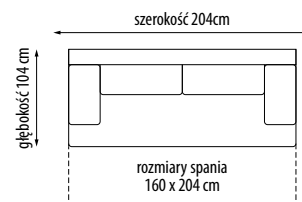

16

Kanapa

szerokość 204 cm
 głębokość 104 cm
 wysokość 98 cm
 rozmiary spania 160 x 204 cm

Schemat rozkładania funkcji spania typu DL

Sprężyna falista

Sprężyna Bonell

Funkcja spania

Pojemnik na pościel