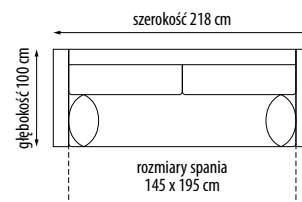

Schemat rozkładania funkcji spania typu DL

Nogi metalowe

Funkcja spania

Pojemnik na pościel

Możliwość zmiany tkaniny

Sprężyna Bonell