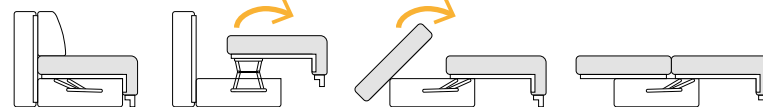

Schemat rozkładania funkcji spania typu DL

Nogi metalowe

Funkcja spania

Pojemnik na pościel

Możliwość zmiany tkaniny

Sprężyna Bonell