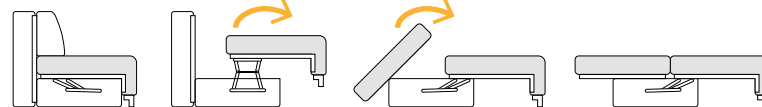

Kanapa ONTARIO to idealne rozwiązanie dla osób poszukujących nowoczesnych rozwiązań. Charakter kanapy podkreślają delikatne zdobienia kędzą z boku siedziska i na poduchach oparciowych. W siedzisku i oparciu kanapy zastosowano sprężynę falistą o podwyższonym standardzie i sprężynę bonel. Dodatkowy atutem kanapy jest duża powierzchnia spania. Kanapa posiada pojemnik na pościel i funkcję spania typu DL z wspomaganiem otwierania.

16

Kanapa

szerokość ..... 204 cm
głębokość ..... 104 cm
wysokość ..... 98 cm
rozmiary spania ..... 160 x 204 cm

Schemat rozkładania funkcji spania typu DL

Sprężyna falista

Sprężyna Bonell

Funkcja spania

Pojemnik na pościel

Możliwość zmiany tkaniny