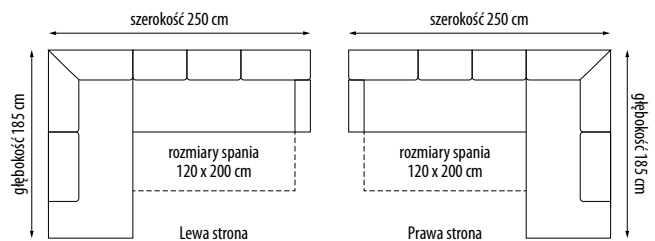

MM
BASIC

21

Narożnik

szerokość 250 cm
głębokość 185 cm
wysokość 85 cm
rozmiary spania 120x200 cm

Pufa

szerokość 80 cm
głębokość 60 cm
wysokość 43 cm

Fotel

szerokość 101 cm
głębokość 87 cm
wysokość 85 cm