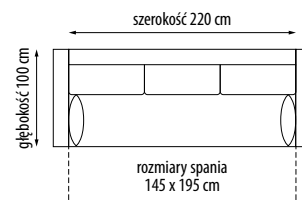

26

Kanapa

szerokość 220 cm
 głębokość 100 cm
 wysokość 85 cm
 rozmiary spania 145 x 195 cm

Pufa

szerokość 80 cm
 głębokość 60 cm
 wysokość 41 cm

Fotel

szerokość 84 cm
 głębokość 82 cm
 wysokość 85 cm

Schemat rozkładania funkcji spania typu DL