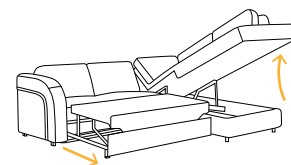

Sprężyna
falista

Nogi
metalowe

Funkcja
spania

Pojemnik
na pościel

Możliwość
zmiany tkaniny

Uniwersalny
Montaż