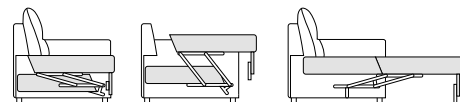

Schemat rozkładania funkcji spania typu Puma