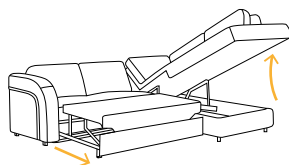

Sprężyna falista

Nogi metalowe

Funkcja spania

Pojemnik na pościel

Możliwość zmiany tkaniny

Uniwersalny Montaż