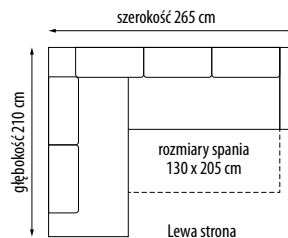

4

Narożnik

szerokość 265 cm
głębokość 210 cm
wysokość 90/100 cm
rozmiary spania 130x205 cm

Puf

szerokość 80 cm
głębokość 60 cm
wysokość 44 cm

Fotel

szerokość 84 cm
głębokość 110 cm
wysokość 90/100 cm

Sofa

szerokość 222 cm
głębokość 110 cm
wysokość 90/100 cm
rozmiary spania 130x196 cm

VENUS

MM
SOFA

MM
LINE

Zestaw wypoczynkowy składający się z narożnika i fotela. Główną zaletą narożnika są niewielkie gabaryty, dzięki czemu można go wkomponować nawet w niewielkie wnętrza. W siedzisku zastosowano sprężynę falistą o podwyższonym standardzie oraz piankę wysoko elastyczną. Narożnik posiada dodatkowo pojemnik na pościel, funkcję spania typu wózek. Fotel może być wyposażony dodatkowo w podnózek.