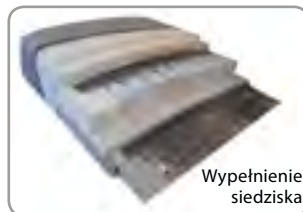

Zestaw wypoczynkowy składający się z narożnika i fotela. Główną zaletą COSMO jest wysoki komfort siedzenia, który zapewnia nowoczesne wypełnienie siedziska i oparcia. W siedzisku zastosowano sprężynę falistą o podwyższonym standardzie, dodatkowo sprężynę kieszonkową typu POCET. Ozdobne przeszycia podkreślają linie i kształt modelu COSMO a miękkie wykończenie boku poduszką pozwala na komfortowy wypoczynek. Element narożny szezlong pozwala na wygodne wyprostowanie nóg. Narożnik posiada dodatkowo pojemnik na pościel i funkcję spania typu wózek.

6

Narożnik

szerokość ..... 280 cm
głębokość ..... 182 cm
wysokość ..... 95 cm
rozmiary spania ..... 120x 212 cm

Fotel

szerokość ..... 116 cm
głębokość ..... 94 cm
wysokość ..... 95 cm

Formatka kieszeniowa

Sprężyna falista

Nogi metalowe

Funkcja spania

Pojemnik na pościel

Możliwość zmiany tkaniny