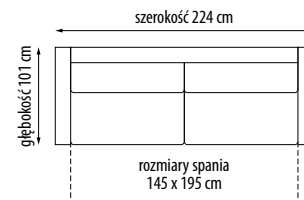

13

Kanapa

szerokość 224 cm
 głębokość 101 cm
 wysokość 90 cm
 rozmiary spania 145 x 195 cm

Pufa

szerokość 60 cm
 głębokość 50 cm
 wysokość 46 cm

Fotel

szerokość 84 cm
 głębokość 87 cm
 wysokość 90 cm

Schemat rozkładania funkcji spania typu DL