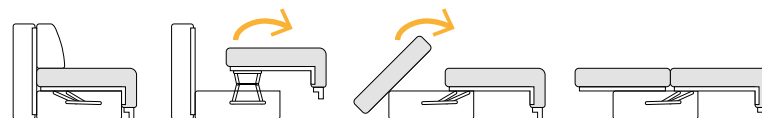

19

Narożnik

szerokość 240 cm
głębokość 162 cm
wysokość 90 cm
rozmiary spania 154 x 215 cm

Fotel

szerokość 84 cm
głębokość 93 cm
wysokość 90 cm

Schemat rozkładania funkcji spania typu DL

Funkcja spania

2 Pojemniki na pościel