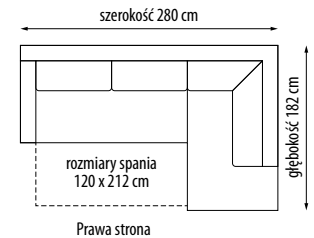

Formatka kieszeniowa

Sprężyna falista

Nogi metalowe

Funkcja spania

Pojemnik na pościel

Możliwość zmiany tkaniny