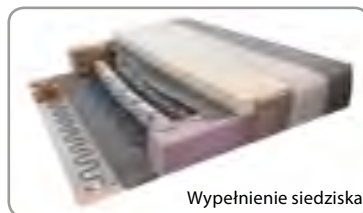

SOFIA

MM
SOFA

MM
LINE

Naróżnik „SOFIA” to połączenie nowoczesnej stylistyki i bardzo wysokiego komfortu. Elegancki mebel przeznaczony dla klienta ceniącego nowoczesny styl. W siedzisku zastosowano sprężynę falistą o podwyższonym standardzie, dodatkowo sprężynę bonel oraz bardzo wygodne poduchy oparciowe. Delikatne zdobienia kędra wokół siedziska, poduch oparciowych i boku podkreślają charakter mebla. Naróżnik posiada dodatkowo duży pojemnik na pościel oraz nowoczesną funkcję spania typu Puma.

7

Naróżnik

szerokość ..... 255 cm
głębokość ..... 200 cm
wysokość ..... 90 cm
rozmiary spania ..... 140 x 215 cm

Sprężyna falista

Sprężyna Bonell

Nogi metalowe

Funkcja spania

Pojemnik na pościel

Możliwość zmiany tkaniny

Schemat rozkładania funkcji spania typu Puma