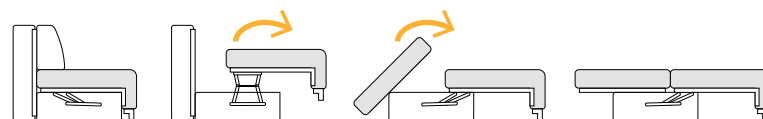

20

Narożnik

szerokość 235 cm
 głębokość 153 cm
 wysokość 90 cm
 rozmiary spania 150x210 cm

Fotel

szerokość 83 cm
 głębokość 84 cm
 wysokość 89 cm

Schemat rozkładania funkcji spania typu DL

Funkcja spania

2 Pojemniki na pościel

Możliwość zmiany tkaniny

Sprężyna Bonell

Uniwersalny Montaż

RIVA

MM
SOFA

Zestaw wypoczynkowy składający się z narożnika, fotela i pufy. Zestaw jest odzwierciedleniem nowoczesności, elegancji i wygody. Wypełnienie siedziska stanowi sprężyna falista o podwyższonym standardzie oraz pianka. Narożnik posiada dodatkowo duży pojemnik na pościel, funkcje spania typu wózek.