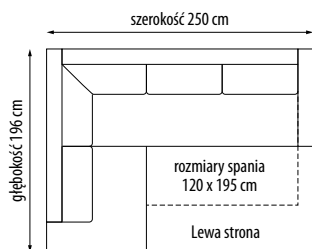

Narożnik

Wersja L mały

szerokość ..... 250 cm
głębokość ..... 165 cm
wysokość ..... 90 cm
rozmiary spania ..... 120 x 215 cm