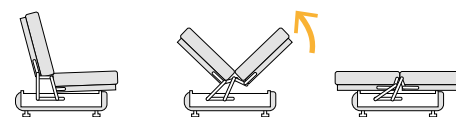

Schemat rozkładania funkcji spania typu wersalkowego

Sprężyna
falista

Nogi
metalowe

Funkcja
spania

Pojemnik
na pościel

Możliwość
zmiany tkaniny