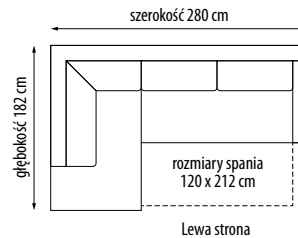

Formatka kieszeniowa

Sprężyna falista

Nogi metalowe

Funkcja spania

Pojemnik na pościel

Możliwość zmiany tkaniny