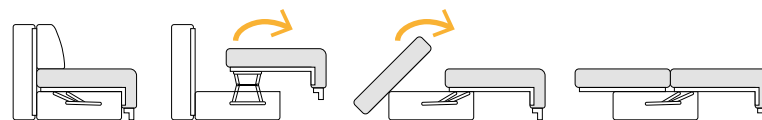

13

Kanapa

szerokość 224 cm
 głębokość 101 cm
 wysokość 90 cm
 rozmiary spania 145 x 195 cm

Pufa

szerokość 60 cm
 głębokość 50 cm
 wysokość 46 cm

Fotel

szerokość 84 cm
 głębokość 87 cm
 wysokość 90 cm

Schemat rozkładania funkcji spania typu DL