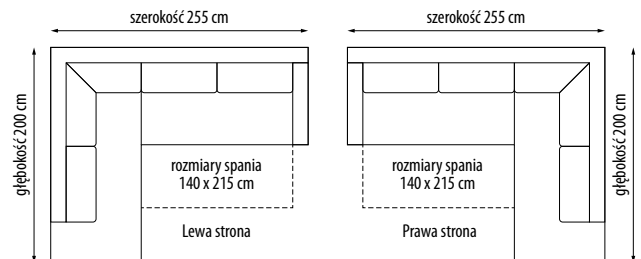

SOFIA

MM
SOFA

MM
LINE

Naróżnik „SOFIA” to połączenie nowoczesnej stylistyki i bardzo wysokiego komfortu. Elegancki mebel przeznaczony dla klienta ceniącego nowoczesny styl. W siedzisku zastosowano sprężynę falistą o podwyższonym standardzie, dodatkowo sprężynę bonel oraz bardzo wygodne poduchy oparciowe. Delikatne zdobienia kędra wokół siedziska, poduch oparciowych i boku podkreślają charakter mebla. Naróżnik posiada dodatkowo duży pojemnik na pościel oraz nowoczesną funkcję spania typu Puma.

7

Naróżnik

szerokość ..... 255 cm
głębokość ..... 200 cm
wysokość ..... 90 cm
rozmiary spania ..... 140 x 215 cm

Sprężyna falista

Sprężyna Bonell

Nogi metalowe

Funkcja spania

Pojemnik na pościel

Możliwość zmiany tkaniny

Schemat rozkładania funkcji spania typu Puma