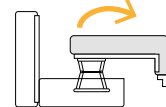

Kanapa

szerokość 204 cm
 głębokość 104 cm
 wysokość 98 cm
 rozmiary spania 160 x 204 cm

Schemat rozkładania funkcji spania typu DL

Sprężyna falista

Sprężyna Bonell

Funkcja spania

Pojemnik na pościel

Możliwość zmiany tkaniny