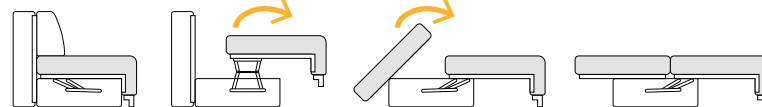

Zestaw wypoczynkowy składający się z kanapy, fotela i pufy. Zestaw charakteryzuje się prostą formą, która pozwala na dopasowanie mebla do każdego wnętrza. W siedzisku i oparciu kanapy zastosowano sprężynę bonel, natomiast w fotelu wypełnienie siedziska stanowi sprężyna falista o podwyższonym standardzie i pianka. Kanapa posiada pojemnik na pościel i funkcję spania typu DL z wspomaganiem otwierania.

26

Kanapa

szerokość ..... 220 cm
głębokość ..... 100 cm
wysokość ..... 85 cm
rozmiary spania ..... 145 x 195 cm

Pufa

szerokość ..... 80 cm
głębokość ..... 60 cm
wysokość ..... 41 cm

Fotel

szerokość ..... 84 cm
głębokość ..... 82 cm
wysokość ..... 85 cm

Sprężyna Bonell

Funkcja spania

Pojemnik na pościel

Możliwość zmiany tkaniny