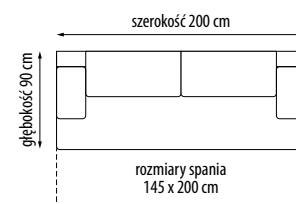

LINDA

MM
SOFA

MM
BASIC

Kanapa LINDA to idealne rozwiązanie dla osób poszukujących nowoczesnych rozwiązań. Charakter kanapy podkreślają delikatne zdobienia kędra z boku siedziska, oparcia i na poduchach. W siedzisku i oparciu kanapy zastosowano sprężynę bonel. Kanapa posiada pojemnik na pościel i funkcję spania typu DL z wspomaganiem otwierania.

Kanapa

szerokość ..... 201 cm
głębokość ..... 90 cm
wysokość ..... 84 cm
rozmiary spania ..... 145 x 200 cm

Schemat rozkładania funkcji spania typu DL

Nogi metalowe

Funkcja spania

Pojemnik na pościel

Możliwość zmiany tkaniny

Sprężyna Bonell