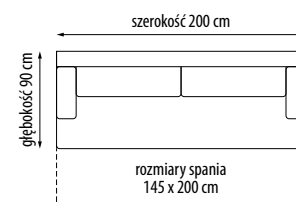

MM
BASIC

27

Kanapa

szerokość 201 cm
głębokość 90 cm
wysokość 90 cm
rozmiary spania 145 x 200 cm

Schemat rozkładania funkcji spania typu DL

Nogi metalowe

Funkcja spania

Pojemnik na pościel