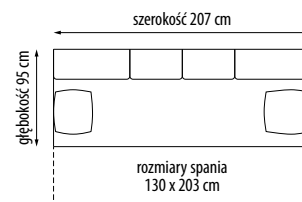

Wersalka Genewa to propozycja do małego wnętrza. Prosta forma mebla i elegancja zaprasza do wypoczynku. Wypełnienie wersalki stanowi sprężyna falista o podwyższonym standardzie oraz pianka. Funkcja spania to typowy mechanizm wersalkowy. Mebel ma estetyczny pojemnik na pościel.

28

Wersalka

szerokość ..... 207 cm
głębokość ..... 95 cm
wysokość ..... 98 cm
rozmiary spania ..... 130 x 203 cm

Schemat rozkładania funkcji spania typu wersalkowego

Sprężyna
falista

Nogi
metalowe

Funkcja
spania

Pojemnik
na pościel

Możliwość
zmiany tkaniny