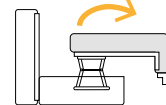

Schemat rozkładania funkcji spania typu DL

Sprężyna falista

Sprężyna Bonell

Funkcja spania

Pojemnik na pościel

Możliwość zmiany tkaniny