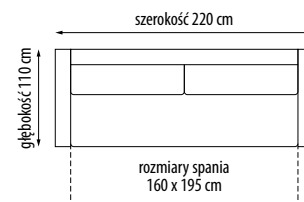

szerokość 50 cm
głębokość 50 cm
wysokość 45 cm

Schemat rozkładania funkcji spania typu DL

Sprężyna falista

Sprężyna Bonell

Funkcja spania

Pojemnik na pościel

Możliwość zmiany tkaniny

MEGAN