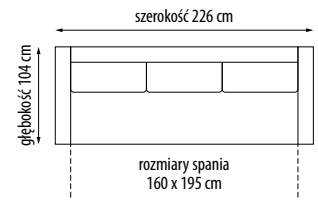

9

Kanapa

szerokość 226 cm
głębokość 104 cm
wysokość 98 cm
rozmiary spania..... 160 x 195 cm

Fotel

szerokość 90 cm
głębokość 90 cm
wysokość 92 cm

Schemat rozkładania funkcji spania typu DL

Sprężyna falista

Sprężyna Bonell