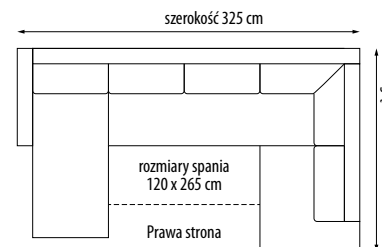

Fotel

szerokość 87 cm
 głębokość 90 cm
 wysokość 90 cm

Pianka HR
Sprężyna falista

Funkcja spania

Pojemnik na pościel

Możliwość zmiany tkaniny

Narożnik

Wersja L duży