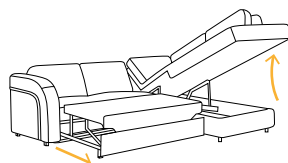

szerokość 222 cm
głębokość 110 cm
wysokość 90/100 cm
rozmiary spania 130x196 cm

VENUS

MM
SOFA

MM
LINE

Zestaw wypoczynkowy składający się z narożnika i fotela. Główną zaletą narożnika są niewielkie gabaryty, dzięki czemu można go wkomponować nawet w niewielkie wnętrza. W siedzisku zastosowano sprężynę falistą o podwyższonym standardzie oraz piankę wysoko elastyczną. Narożnik posiada dodatkowo pojemnik na pościel, funkcję spania typu wózek. Fotel może być wyposażony dodatkowo w podnózek.