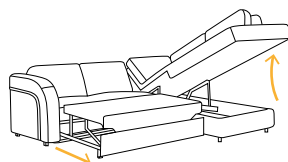

Narożnik

Wersja L mały

szerokość ..... 250 cm
głębokość ..... 165 cm
wysokość ..... 90 cm
rozmiary spania ..... 120 x 215 cm