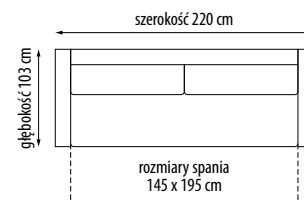

Schemat rozkładania funkcji spania typu DL

Sprężyna falista

Sprężyna Bonell

Funkcja spania

Pojemnik na pościel

Możliwość zmiany tkaniny