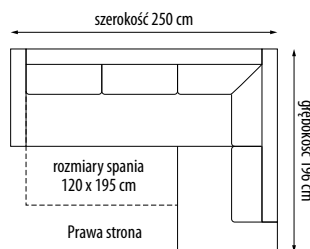

Narożnik

Wersja L mały

szerokość ..... 250 cm
głębokość ..... 165 cm
wysokość ..... 90 cm
rozmiary spania ..... 120 x 215 cm