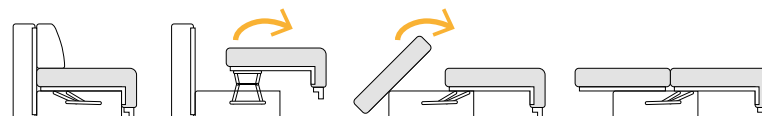

22

Narożnik

szerokość 250 cm
 głębokość 162 cm
 wysokość 90 cm
 rozmiary spania 154 x 215 cm

Fotel

szerokość 93 cm
 głębokość 83 cm
 wysokość 90 cm

Schemat rozkładania funkcji spania typu DL

Funkcja spania

2 Pojemniki na pościel