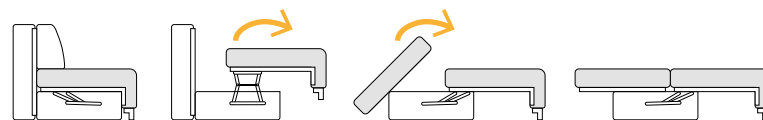

30

Kanapa

szerokość 200 cm
 głębokość 90 cm
 wysokość 90 cm
 rozmiary spania 145 x 200 cm

Funkcja spania

Pojemnik na pościel

Możliwość zmiany tkaniny

Sprężyna Bonell

Schemat rozkładania funkcji spania typu DL