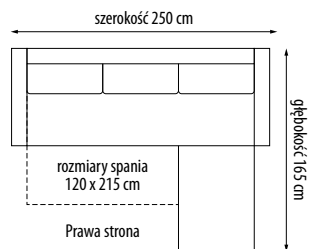

Narożnik

Wersja L duży

szerokość ..... 250 cm
głębokość ..... 196 cm
wysokość ..... 90 cm
rozmiary spania ..... 120 x 195 cm

Narożnik

Wersja L duży + pufy

szerokość ..... 270 cm
głębokość ..... 196 cm
wysokość ..... 90 cm
rozmiary spania ..... 120 x 195 cm

Narożnik

Wersja L mały

szerokość ..... 250 cm
głębokość ..... 165 cm
wysokość ..... 90 cm
rozmiary spania ..... 120 x 215 cm

Narożnik

Wersja L mały + pufy

szerokość ..... 270 cm
głębokość ..... 165 cm
wysokość ..... 90 cm
rozmiary spania ..... 120 x 215 cm