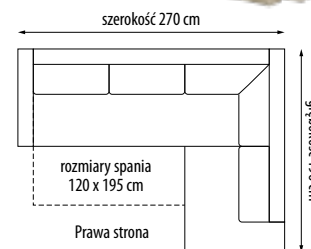

Narożnik

Wersja L mały

szerokość ..... 250 cm
głębokość ..... 165 cm
wysokość ..... 90 cm
rozmiary spania ..... 120 x 215 cm