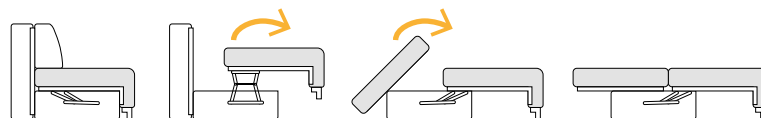

Schemat rozkładania funkcji spania typu DL

Funkcja spania

2 Pojemniki na pościel

Możliwość zmiany tkaniny

Sprężyna Bonell

Uniwersalny Montaż