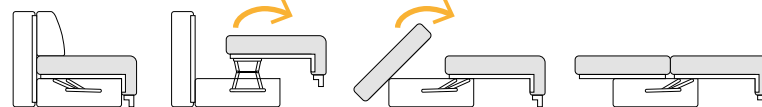

szerokość 50 cm
głębokość 50 cm
wysokość 45 cm

Schemat rozkładania funkcji spania typu DL

Sprężyna falista

Sprężyna Bonell

Funkcja spania

Pojemnik na pościel

Możliwość zmiany tkaniny

MEGAN

MM
SOFA

MM
LINE

Zestaw wypoczynkowy składający się z kanapy i fotela. Nowoczesna stylistyka zestawu pozwala na wkomponowanie do niemal każdego wnętrza. Elementem wyróżniającym zestaw jest ozdobna wstawka na bokach i poduchach. W siedzisku i oparciu kanapy zastosowano sprężynę falistą o podwyższonym standardzie i sprężynę bonel. Kanapa posiada pojemnik na pościel i funkcję spania typu DL z wspomaganiem otwierania.