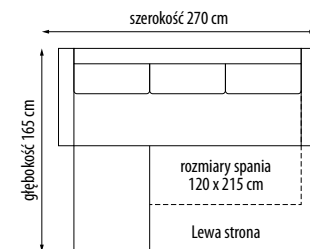

Narożnik

Wersja L duży

szerokość ..... 250 cm
głębokość ..... 196 cm
wysokość ..... 90 cm
rozmiary spania ..... 120 x 195 cm

Narożnik

Wersja L duży + pufy

szerokość ..... 270 cm
głębokość ..... 196 cm
wysokość ..... 90 cm
rozmiary spania ..... 120 x 195 cm

Narożnik

Wersja L mały

szerokość ..... 250 cm
głębokość ..... 165 cm
wysokość ..... 90 cm
rozmiary spania ..... 120 x 215 cm

Narożnik

Wersja L mały + pufy

szerokość ..... 270 cm
głębokość ..... 165 cm
wysokość ..... 90 cm
rozmiary spania ..... 120 x 215 cm