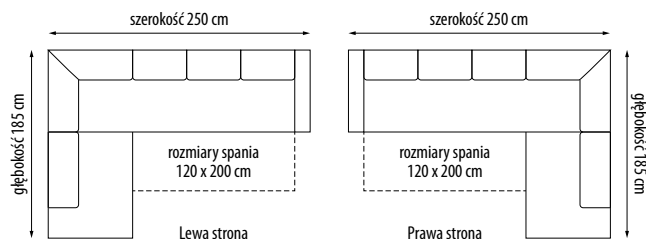

Sprężyna
falista

Nogi
metalowe

Funkcja
spania

Pojemnik
na pościel

Możliwość
zmiany tkaniny