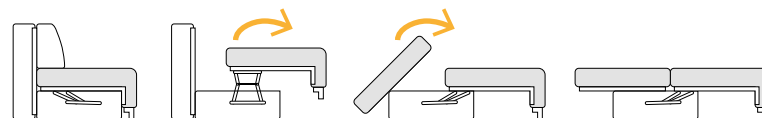

Schemat rozkładania funkcji spania typu DL

Sprężyna
Bonell

Nogi
metalowe

Funkcja
spania

Możliwość
zmiany tkaniny

2 Pojemniki
na pościel

Uniwersalny
Montaż