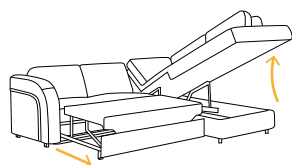

Sprężyna
falista

Nogi
metalowe

Funkcja
spania

Pojemnik
na pościel

Możliwość
zmiany tkaniny