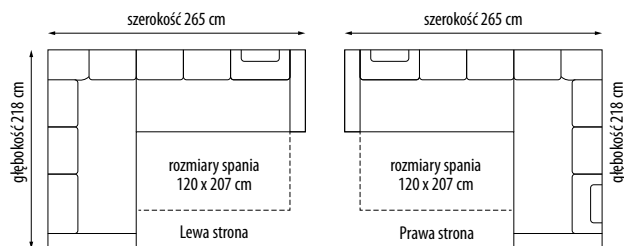

8

Narożnik

szerokość 265 cm
 głębokość 218 cm
 wysokość 94/115 cm
 rozmiary spania 120 x 207 cm

Fotel

szerokość 105 cm
 głębokość 90 cm
 wysokość 94/115 cm

Sprężyna
falista

Nogi
metalowe

Funkcja
spania