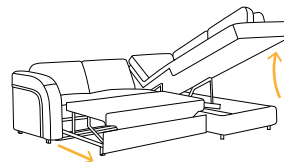

Zestaw wypoczynkowy składający się z narożnika i fotela. Główną zaletą COSMO jest wysoki komfort siedzenia, który zapewnia nowoczesne wypełnienie siedziska i oparcia. W siedzisku zastosowano sprężynę falistą o podwyższonym standardzie, dodatkowo sprężynę kieszonkową typu POCET. Ozdobne przeszycia podkreślają linie i kształt modelu COSMO a miękkie wykończenie boku poduszką pozwala na komfortowy wypoczynek. Element narożny szezlong pozwala na wygodne wyprostowanie nóg. Narożnik posiada dodatkowo pojemnik na pościel i funkcję spania typu wózek.

6

Narożnik

szerokość ..... 280 cm
głębokość ..... 182 cm
wysokość ..... 95 cm
rozmiary spania ..... 120x 212 cm

Fotel

szerokość ..... 116 cm
głębokość ..... 94 cm
wysokość ..... 95 cm

Formatka kieszeniowa

Sprężyna falista

Nogi metalowe

Funkcja spania

Pojemnik na pościel

Możliwość zmiany tkaniny