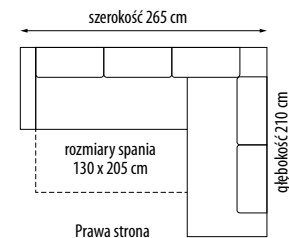

szerokość 222 cm
głębokość 110 cm
wysokość 90/100 cm
rozmiary spania 130x196 cm

VENUS

MM
SOFA

MM
LINE

Zestaw wypoczynkowy składający się z narożnika i fotela. Główną zaletą narożnika są niewielkie gabaryty, dzięki czemu można go wkomponować nawet w niewielkie wnętrza. W siedzisku zastosowano sprężynę falistą o podwyższonym standardzie oraz piankę wysoko elastyczną. Narożnik posiada dodatkowo pojemnik na pościel, funkcję spania typu wózek. Fotel może być wyposażony dodatkowo w podnózek.