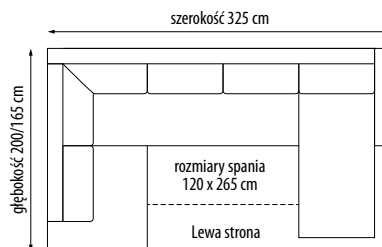

10

Narożnik

Wersja U

szerokość 325 cm
 głębokość 200/165 cm
 wysokość 90 cm
 rozmiary spania 120 x 265 cm

Narożnik

Wersja U + pufy

szerokość 345 cm
 głębokość 200/165 cm
 wysokość 90 cm
 rozmiary spania 120 x 265 cm

Fotel

szerokość 87 cm
 głębokość 90 cm
 wysokość 90 cm

Pianka HR
Sprężyna falista

Funkcja spania

Pojemnik na pościel

Możliwość zmiany tkaniny

Narożnik

Wersja L duży

szerokość 250 cm
 głębokość 196 cm
 wysokość 90 cm
 rozmiary spania 120 x 195 cm

Narożnik

Wersja L duży + pufy

szerokość 270 cm
 głębokość 196 cm
 wysokość 90 cm
 rozmiary spania 120 x 195 cm

Narożnik

Wersja L mały