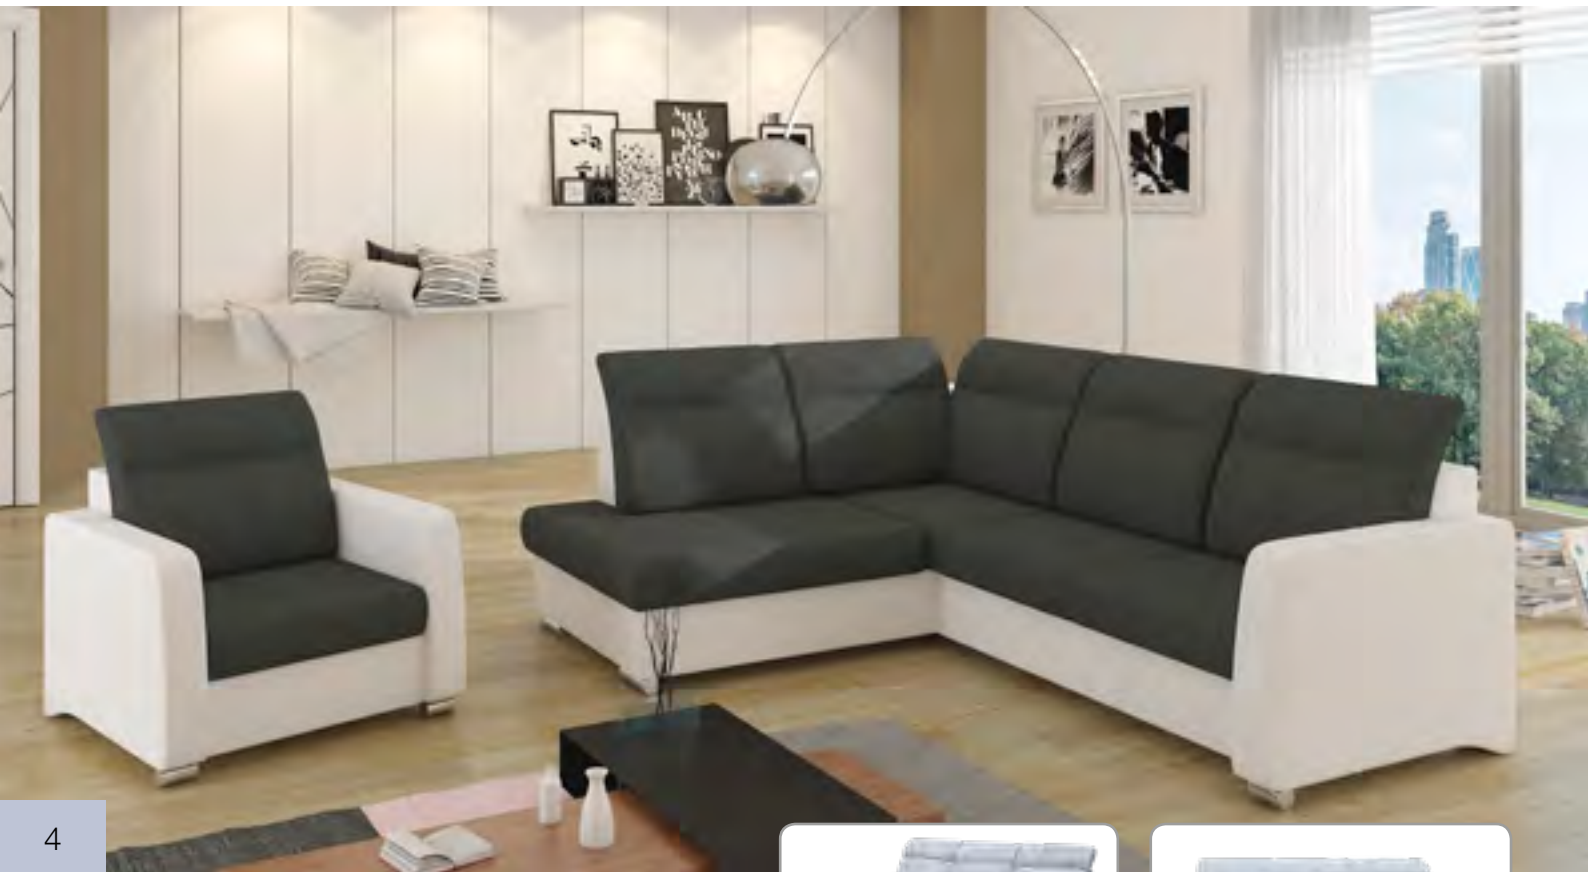

27 MATRIX

28 GENEWA

29 LINDA

30 FOX

31 FOTELE
PUFY

Zestaw wypoczynkowy składający się z narożnika, fotela, sofy 3 osobowej z funkcją spania i pufy. Zestaw TORINO to połączenie nowoczesnej stylizacji i wysokiego komfortu. W siedzisku zastosowano sprężynę falistą o podwyższonym standardzie oraz piankę wysoko elastyczną i ruchome zagłówki w oparciu, pozwalające na komfortowy wypoczynek. Narożnik posiada dodatkowo duży pojemnik na pościel, funkcję spania typu wózek.