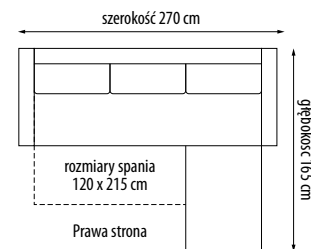

Narożnik

Wersja L duży

szerokość ..... 250 cm
głębokość ..... 196 cm
wysokość ..... 90 cm
rozmiary spania ..... 120 x 195 cm

Narożnik

Wersja L duży + pufy

szerokość ..... 270 cm
głębokość ..... 196 cm
wysokość ..... 90 cm
rozmiary spania ..... 120 x 195 cm

Narożnik

Wersja L mały

szerokość ..... 250 cm
głębokość ..... 165 cm
wysokość ..... 90 cm
rozmiary spania ..... 120 x 215 cm

Narożnik

Wersja L mały + pufy

szerokość ..... 270 cm
głębokość ..... 165 cm
wysokość ..... 90 cm
rozmiary spania ..... 120 x 215 cm