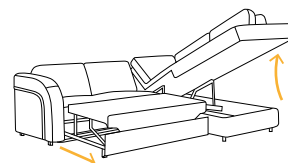

Sprężyna falista

Nogi metalowe

Funkcja spania

Pojemnik na pościel

Możliwość zmiany tkaniny

Zestaw wypoczynkowy składający się z narożnika i fotela. Idealny zestaw dla osób ceniących wygodę. Elementem wyróżniającym jest ozdobna wstawka na bokach i poduchach. Wykonany jest w całości na sprężynach bonelowych co zapewnia komfort spania. Natomiast w fotelu wypełnienie siedziska stanowi sprężyna falista o podwyższonym standardzie i pianka. Narożnik posiada dwa pojemniki na poście i funkcję spania typu DL z wspomaganiem otwierania.