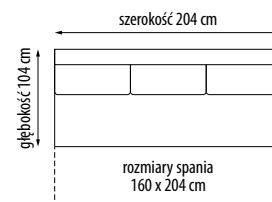

Schemat rozkładania funkcji spania typu DL

Sprężyna falista

Sprężyna Bonell

Funkcja spania

Pojemnik na pościel

Możliwość zmiany tkaniny