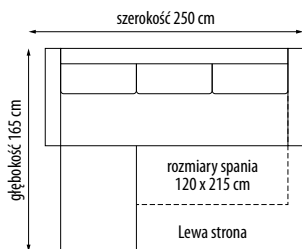

Narożnik

Wersja L duży

szerokość ..... 250 cm
głębokość ..... 196 cm
wysokość ..... 90 cm
rozmiary spania ..... 120 x 195 cm

Narożnik

Wersja L duży + pufy

szerokość ..... 270 cm
głębokość ..... 196 cm
wysokość ..... 90 cm
rozmiary spania ..... 120 x 195 cm

Narożnik

Wersja L mały

szerokość ..... 250 cm
głębokość ..... 165 cm
wysokość ..... 90 cm
rozmiary spania ..... 120 x 215 cm

Narożnik

Wersja L mały + pufy

szerokość ..... 270 cm
głębokość ..... 165 cm
wysokość ..... 90 cm
rozmiary spania ..... 120 x 215 cm