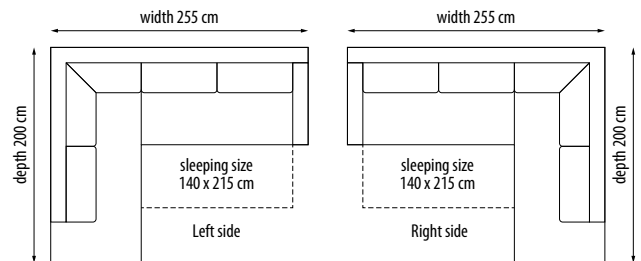

4

**Corner sofa**

width ..... 265 cm  
depth ..... 210 cm  
height ..... 90/100 cm  
Sleeping size ..... 130x205 cm

**Pouf**

width ..... 80 cm  
depth ..... 60 cm  
height ..... 44 cm

**Armchair**

width ..... 84 cm  
depth ..... 110 cm  
height ..... 90/100 cm

**Sofa**

width ..... 222 cm  
depth ..... 110 cm  
height ..... 90/100 cm  
sleeping size ..... 130x196 cm

6

**Corner sofa**

width ..... 280 cm  
depth ..... 182 cm  
height ..... 95 cm  
sleeping size ..... 120x212 cm

**Armchair**

width ..... 116 cm  
depth ..... 94 cm  
height ..... 95 cm

Pocket format

Corrugated spring

## Corner sofa

width ..... 255 cm  
depth ..... 200 cm  
height ..... 90 cm  
sleeping size ..... 140x215 cm