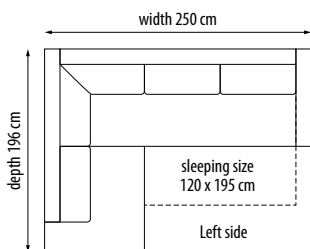

## Couch

width ..... 226 cm  
depth ..... 104 cm  
height ..... 98 cm  
sleeping size ..... 160 x 195 cm

**Armchair**

width ..... 87 cm  
depth ..... 90 cm  
height ..... 90 cm

-   
**HR foam**  
 Corrugated spring
-   
**Sleeping function**
-   
**Bedding container**
-   
**Possibility to change the fabric**

**Corner sofa**

Big L version

width ..... 250 cm  
depth ..... 196 cm  
height ..... 90 cm  
sleeping size ..... 120 x 195 cm

**Corner sofa**

Big L version + side poufs

width ..... 270 cm  
depth ..... 196 cm  
height ..... 90 cm  
sleeping size ..... 120 x 195 cm

**Corner sofa**

Small L version

width ..... 250 cm  
depth ..... 165 cm  
height ..... 90 cm  
sleeping size ..... 120 x 215 cm

**Corner sofa**

Small L version + side poufs

width ..... 270 cm  
depth ..... 165 cm  
height ..... 90 cm  
sleeping size ..... 120 x 215 cm