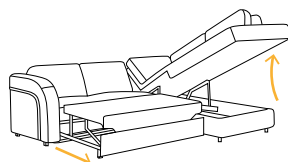

**Corner sofa**

Big L version

width ..... 250 cm  
depth ..... 196 cm  
height ..... 90 cm  
sleeping size ..... 120 x 195 cm

**Corner sofa**

Big L version + side poufs

width ..... 270 cm  
depth ..... 196 cm  
height ..... 90 cm  
sleeping size ..... 120 x 195 cm