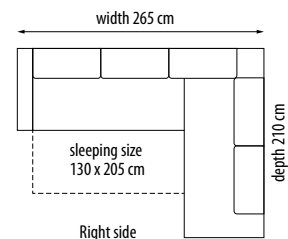

4

**Corner sofa**

width ..... 265 cm  
depth ..... 210 cm  
height ..... 90/100 cm  
Sleeping size ..... 130x205 cm

**Pouf**

width ..... 80 cm  
depth ..... 60 cm  
height ..... 44 cm

**Armchair**

width ..... 84 cm  
depth ..... 110 cm  
height ..... 90/100 cm

**Sofa**

width ..... 222 cm  
depth ..... 110 cm  
height ..... 90/100 cm  
sleeping size ..... 130x196 cm

10

**Corner sofa**

U version

width ..... 325 cm  
depth ..... 200/165 cm  
height ..... 90 cm  
sleeping size ..... 120 x 265 cm

**Corner sofa**

U version + side pouffes

width ..... 345 cm  
depth ..... 200/165 cm  
height ..... 90 cm  
sleeping size ..... 120 x 265 cm

**Corner sofa**

Big L version

width ..... 250 cm  
depth ..... 196 cm  
height ..... 90 cm  
sleeping size ..... 120 x 195 cm

**Corner sofa**

Big L version + side poufs

width ..... 270 cm  
depth ..... 196 cm  
height ..... 90 cm  
sleeping size ..... 120 x 195 cm