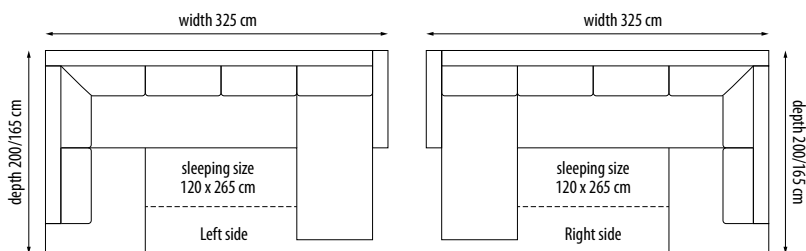

## Couch

width ..... 226 cm  
depth ..... 104 cm  
height ..... 98 cm  
sleeping size ..... 160 x 195 cm

10

**Corner sofa**

U version

width ..... 325 cm  
depth ..... 200/165 cm  
height ..... 90 cm  
sleeping size ..... 120 x 265 cm

**Corner sofa**

U version + side pouffes

width ..... 345 cm  
depth ..... 200/165 cm  
height ..... 90 cm  
sleeping size ..... 120 x 265 cm

**Armchair**

width ..... 87 cm  
depth ..... 90 cm  
height ..... 90 cm

-   
**HR foam**  
 Corrugated spring
-   
**Sleeping function**
-   
**Bedding container**
-   
**Possibility to change the fabric**

**Corner sofa**

Big L version

width ..... 250 cm  
depth ..... 196 cm  
height ..... 90 cm  
sleeping size ..... 120 x 195 cm

**Corner sofa**

Big L version + side poufs

width ..... 270 cm  
depth ..... 196 cm  
height ..... 90 cm  
sleeping size ..... 120 x 195 cm