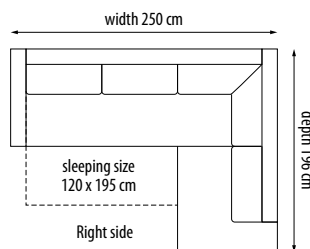

## Couch

width ..... 226 cm  
depth ..... 104 cm  
height ..... 98 cm  
sleeping size ..... 160 x 195 cm

**Armchair**

width ..... 87 cm  
depth ..... 90 cm  
height ..... 90 cm

-   
**HR foam**  
 Corrugated spring
-   
**Sleeping function**
-   
**Bedding container**
-   
**Possibility to change the fabric**

**Corner sofa**

Big L version

width ..... 250 cm  
depth ..... 196 cm  
height ..... 90 cm  
sleeping size ..... 120 x 195 cm

**Corner sofa**

Big L version + side poufs

width ..... 270 cm  
depth ..... 196 cm  
height ..... 90 cm  
sleeping size ..... 120 x 195 cm

**Corner sofa**

Small L version

width ..... 250 cm  
depth ..... 165 cm  
height ..... 90 cm  
sleeping size ..... 120 x 215 cm

**Corner sofa**

Small L version + side poufs

width ..... 270 cm  
depth ..... 165 cm  
height ..... 90 cm  
sleeping size ..... 120 x 215 cm