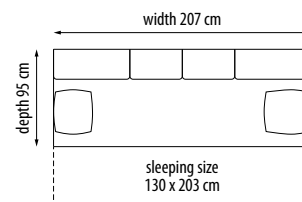

## Corner sofa

width ..... 202 cm  
depth ..... 158 cm  
height ..... 89 cm  
sleeping size ..... 123 x 188 cm

## Corner sofa

width ..... 251 cm  
depth ..... 180 cm  
height ..... 97 cm  
sleeping size ..... 150x218 cm

26

**Couch**

width ..... 220 cm  
depth ..... 100 cm  
height ..... 85 cm  
sleeping size ..... 145 x 195 cm

**Pouf**

width ..... 80 cm  
depth ..... 60 cm  
height ..... 41 cm

**Armchair**

width ..... 84 cm  
depth ..... 82 cm  
height ..... 85 cm

### Couch

width ..... 207 cm  
 depth ..... 95 cm  
 height ..... 98 cm  
 sleeping size ..... 130x203 cm

Sleeping function disassembly scheme of sofa bed type

Corrugated spring

Metal legs

Sleeping function