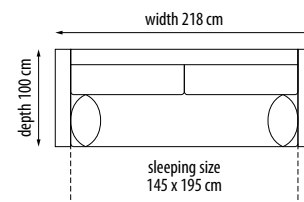

4

**Corner sofa**

width ..... 265 cm  
depth ..... 210 cm  
height ..... 90/100 cm  
Sleeping size ..... 130x205 cm

**Pouf**

width ..... 80 cm  
depth ..... 60 cm  
height ..... 44 cm

**Armchair**

width ..... 84 cm  
depth ..... 110 cm  
height ..... 90/100 cm

**Corner sofa**

Big L version

width ..... 250 cm  
depth ..... 196 cm  
height ..... 90 cm  
sleeping size ..... 120 x 195 cm

**Corner sofa**

Big L version + side poufs

width ..... 270 cm  
depth ..... 196 cm  
height ..... 90 cm  
sleeping size ..... 120 x 195 cm

**Corner sofa**

Small L version

width ..... 250 cm  
depth ..... 165 cm  
height ..... 90 cm  
sleeping size ..... 120 x 215 cm

**Corner sofa**

Small L version + side poufs

width ..... 270 cm  
depth ..... 165 cm  
height ..... 90 cm  
sleeping size ..... 120 x 215 cm

Couch

**Couch**

width ..... 218 cm  
depth ..... 100 cm  
height ..... 87 cm  
sleeping size ..... 145 x 195 cm

**Armchair**

width ..... 80 cm  
depth ..... 82 cm  
height ..... 85 cm

Metal legs

Sleeping function