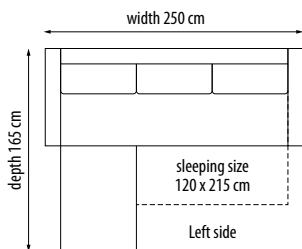

4

**Corner sofa**

width ..... 265 cm  
depth ..... 210 cm  
height ..... 90/100 cm  
Sleeping size ..... 130x205 cm

**Pouf**

width ..... 80 cm  
depth ..... 60 cm  
height ..... 44 cm

**Armchair**

width ..... 84 cm  
depth ..... 110 cm  
height ..... 90/100 cm

## Couch

width ..... 226 cm  
depth ..... 104 cm  
height ..... 98 cm  
sleeping size ..... 160 x 195 cm

**Corner sofa**

Big L version

width ..... 250 cm  
depth ..... 196 cm  
height ..... 90 cm  
sleeping size ..... 120 x 195 cm

**Corner sofa**

Big L version + side poufs

width ..... 270 cm  
depth ..... 196 cm  
height ..... 90 cm  
sleeping size ..... 120 x 195 cm

**Corner sofa**

Small L version

width ..... 250 cm  
depth ..... 165 cm  
height ..... 90 cm  
sleeping size ..... 120 x 215 cm

**Corner sofa**

Small L version + side poufs

width ..... 270 cm  
depth ..... 165 cm  
height ..... 90 cm  
sleeping size ..... 120 x 215 cm