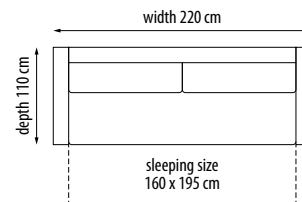

Pouf

width ..... 50 cm
depth ..... 50 cm
height ..... 45 cm