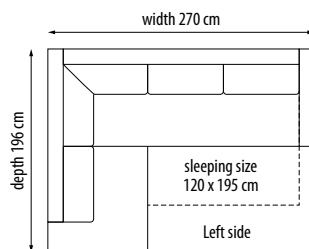

## Couch

width ..... 226 cm  
depth ..... 104 cm  
height ..... 98 cm  
sleeping size ..... 160 x 195 cm

**Armchair**

width ..... 87 cm  
depth ..... 90 cm  
height ..... 90 cm

-   
**HR foam**  
 Corrugated spring
-   
**Sleeping function**
-   
**Bedding container**
-   
**Possibility to change the fabric**

**Corner sofa**

Big L version

width ..... 250 cm  
depth ..... 196 cm  
height ..... 90 cm  
sleeping size ..... 120 x 195 cm

**Corner sofa**

Big L version + side poufs

width ..... 270 cm  
depth ..... 196 cm  
height ..... 90 cm  
sleeping size ..... 120 x 195 cm

**Corner sofa**

Small L version

width ..... 250 cm  
depth ..... 165 cm  
height ..... 90 cm  
sleeping size ..... 120 x 215 cm

**Corner sofa**

Small L version + side poufs

width ..... 270 cm  
depth ..... 165 cm  
height ..... 90 cm  
sleeping size ..... 120 x 215 cm