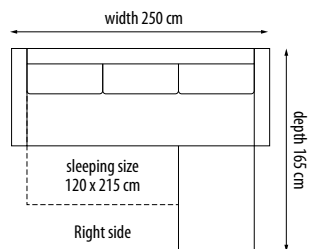

## Couch

width ..... 226 cm  
depth ..... 104 cm  
height ..... 98 cm  
sleeping size ..... 160 x 195 cm

**Corner sofa**

Big L version

width ..... 250 cm  
depth ..... 196 cm  
height ..... 90 cm  
sleeping size ..... 120 x 195 cm

**Corner sofa**

Big L version + side poufs

width ..... 270 cm  
depth ..... 196 cm  
height ..... 90 cm  
sleeping size ..... 120 x 195 cm

**Corner sofa**

Small L version

width ..... 250 cm  
depth ..... 165 cm  
height ..... 90 cm  
sleeping size ..... 120 x 215 cm

**Corner sofa**

Small L version + side poufs

width ..... 270 cm  
depth ..... 165 cm  
height ..... 90 cm  
sleeping size ..... 120 x 215 cm

Couch

**Couch**

width ..... 218 cm  
depth ..... 100 cm  
height ..... 87 cm  
sleeping size ..... 145 x 195 cm

**Armchair**

width ..... 80 cm  
depth ..... 82 cm  
height ..... 85 cm

Metal legs

Sleeping function