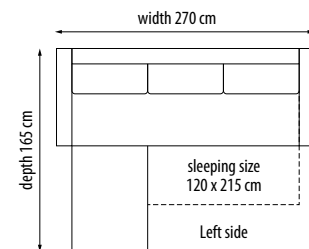

## Couch

width ..... 226 cm  
depth ..... 104 cm  
height ..... 98 cm  
sleeping size ..... 160 x 195 cm

**Corner sofa**

Big L version

width ..... 250 cm  
depth ..... 196 cm  
height ..... 90 cm  
sleeping size ..... 120 x 195 cm

**Corner sofa**

Big L version + side poufs

width ..... 270 cm  
depth ..... 196 cm  
height ..... 90 cm  
sleeping size ..... 120 x 195 cm

**Corner sofa**

Small L version

width ..... 250 cm  
depth ..... 165 cm  
height ..... 90 cm  
sleeping size ..... 120 x 215 cm

**Corner sofa**

Small L version + side poufs

width ..... 270 cm  
depth ..... 165 cm  
height ..... 90 cm  
sleeping size ..... 120 x 215 cm

Couch

**Couch**

width ..... 218 cm  
depth ..... 100 cm  
height ..... 87 cm  
sleeping size ..... 145 x 195 cm

**Armchair**

width ..... 80 cm  
depth ..... 82 cm  
height ..... 85 cm

Metal legs

Sleeping function