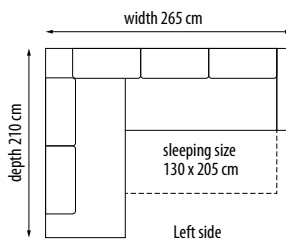

4

**Corner sofa**

width ..... 265 cm  
depth ..... 210 cm  
height ..... 90/100 cm  
Sleeping size ..... 130x205 cm

**Pouf**

width ..... 80 cm  
depth ..... 60 cm  
height ..... 44 cm

**Armchair**

width ..... 84 cm  
depth ..... 110 cm  
height ..... 90/100 cm

**Sofa**

width ..... 222 cm  
depth ..... 110 cm  
height ..... 90/100 cm  
sleeping size ..... 130x196 cm

10

**Corner sofa**

U version

width ..... 325 cm  
depth ..... 200/165 cm  
height ..... 90 cm  
sleeping size ..... 120 x 265 cm

**Corner sofa**

U version + side pouffes

width ..... 345 cm  
depth ..... 200/165 cm  
height ..... 90 cm  
sleeping size ..... 120 x 265 cm

**Corner sofa**

Big L version

width ..... 250 cm  
depth ..... 196 cm  
height ..... 90 cm  
sleeping size ..... 120 x 195 cm

**Corner sofa**

Big L version + side poufs

width ..... 270 cm  
depth ..... 196 cm  
height ..... 90 cm  
sleeping size ..... 120 x 195 cm