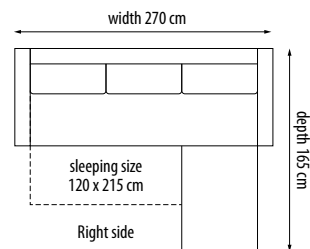

## Couch

width ..... 226 cm  
depth ..... 104 cm  
height ..... 98 cm  
sleeping size ..... 160 x 195 cm

**Corner sofa**

Big L version

width ..... 250 cm  
depth ..... 196 cm  
height ..... 90 cm  
sleeping size ..... 120 x 195 cm

**Corner sofa**

Big L version + side poufs

width ..... 270 cm  
depth ..... 196 cm  
height ..... 90 cm  
sleeping size ..... 120 x 195 cm

**Corner sofa**

Small L version

width ..... 250 cm  
depth ..... 165 cm  
height ..... 90 cm  
sleeping size ..... 120 x 215 cm

**Corner sofa**

Small L version + side poufs

width ..... 270 cm  
depth ..... 165 cm  
height ..... 90 cm  
sleeping size ..... 120 x 215 cm

Couch

**Couch**

width ..... 218 cm  
depth ..... 100 cm  
height ..... 87 cm  
sleeping size ..... 145 x 195 cm

**Armchair**

width ..... 80 cm  
depth ..... 82 cm  
height ..... 85 cm

Metal legs

Sleeping function