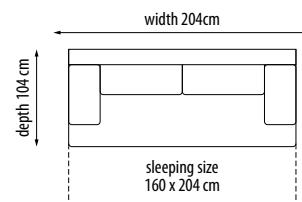

## Armchair

width ..... 84 cm  
depth ..... 87 cm  
height ..... 90 cm

## Couch

width ..... 220 cm  
depth ..... 103 cm  
height ..... 91 cm  
sleeping size ..... 145 x 195 cm

## Armchair

width ..... 85 cm  
depth ..... 93 cm  
height ..... 89 cm

16

**Couch**

width ..... 204 cm  
depth ..... 104 cm  
height ..... 98 cm  
sleeping size ..... 160x204 cm

Sleeping function disassembly scheme of DL type