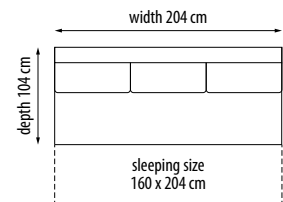

## Armchair

width ..... 84 cm  
depth ..... 87 cm  
height ..... 90 cm

## Armchair

width ..... 85 cm  
depth ..... 93 cm  
height ..... 89 cm

16

**Couch**

width ..... 204 cm  
depth ..... 104 cm  
height ..... 98 cm  
sleeping size ..... 160x204 cm

Sleeping function disassembly scheme of DL type

## Couch

width ..... 204 cm  
depth ..... 104 cm  
height ..... 98 cm  
sleeping size ..... 160x204 cm