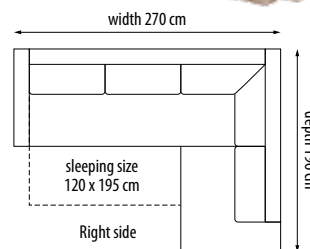

## Couch

width ..... 226 cm  
depth ..... 104 cm  
height ..... 98 cm  
sleeping size ..... 160 x 195 cm

**Armchair**

width ..... 87 cm  
depth ..... 90 cm  
height ..... 90 cm

-   
**HR foam**  
 Corrugated spring
-   
**Sleeping function**
-   
**Bedding container**
-   
**Possibility to change the fabric**

**Corner sofa**

Big L version

width ..... 250 cm  
depth ..... 196 cm  
height ..... 90 cm  
sleeping size ..... 120 x 195 cm

**Corner sofa**

Big L version + side poufs

width ..... 270 cm  
depth ..... 196 cm  
height ..... 90 cm  
sleeping size ..... 120 x 195 cm

**Corner sofa**

Small L version

width ..... 250 cm  
depth ..... 165 cm  
height ..... 90 cm  
sleeping size ..... 120 x 215 cm

**Corner sofa**

Small L version + side poufs

width ..... 270 cm  
depth ..... 165 cm  
height ..... 90 cm  
sleeping size ..... 120 x 215 cm