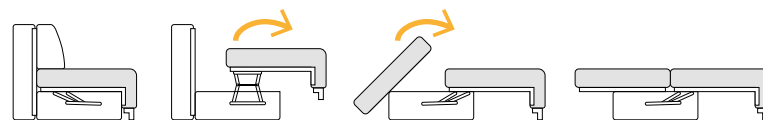

# ARMCHAIRE / POUF

MM  
SOFA

MM  
BASIC

**Armchair Niagara**  
width ..... 76 cm  
depth ..... 78 cm  
height ..... 104 cm

**Armchair Enzo**  
width ..... 90 cm  
depth ..... 80 cm  
height ..... 80 cm

**Round pouf**  
width ..... 34 cm  
depth ..... 34 cm  
height ..... 38 cm