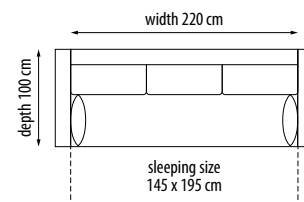

26

**Couch**

width ..... 220 cm  
depth ..... 100 cm  
height ..... 85 cm  
sleeping size ..... 145 x 195 cm

**Pouf**

width ..... 80 cm  
depth ..... 60 cm  
height ..... 41 cm

**Armchair**

width ..... 84 cm  
depth ..... 82 cm  
height ..... 85 cm