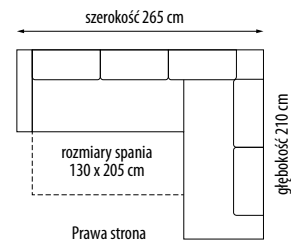

TORINO

Wypełnienie siedziska i oparcia

Narożnik

szerokość 265 cm
 głębokość 210 cm
 wysokość 90/100 cm
 rozmiary spania 130x205 cm

Puf

szerokość 80 cm
 głębokość 60 cm
 wysokość 44 cm

Sprężyna falista

Pianka Soft

Nogi chromowane

Funkcja spania

Pojemnik na pościel

Ruchomy zagłówek

Możliwość zmiany tkaniny

TORINO

Sofa 3 osobowa

szerokość 222 cm
 głębokość 110 cm
 wysokość 90/100 cm
 rozmiary spania 130x195 cm

Sofa 2 osobowa

szerokość 170 cm
 głębokość 110 cm
 wysokość 90/100 cm

Fotel

szerokość 84 cm
 głębokość 110 cm
 wysokość 90/100 cm

Sprężyna falista

Pianka Soft

Nogi chromowane

Funkcja spania