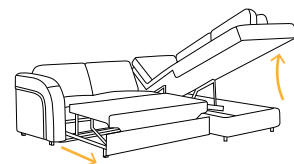

TORINO

Wypełnienie siedziska i oparcia

Narożnik

szerokość 265 cm
 głębokość 210 cm
 wysokość 90/100 cm
 rozmiary spania 130x205 cm

Puf

szerokość 80 cm
 głębokość 60 cm
 wysokość 44 cm

Sprężyna falista

Pianka Soft

Nogi chromowane

Funkcja spania

Pojemnik na pościel

Ruchomy zagłówek

Możliwość zmiany tkaniny

TORINO

Sofa 3 osobowa

szerokość 222 cm
 głębokość 110 cm
 wysokość 90/100 cm
 rozmiary spania 130x195 cm

Sofa 2 osobowa

szerokość 170 cm
 głębokość 110 cm
 wysokość 90/100 cm

Fotel

szerokość 84 cm
 głębokość 110 cm
 wysokość 90/100 cm

Sprężyna falista

Pianka Soft

Nogi chromowane

Funkcja spania