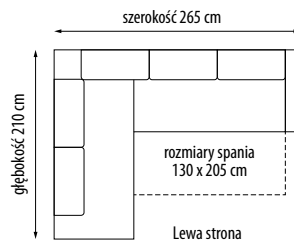

TORINO

Wypełnienie siedziska i oparcia

Narożnik

szerokość 265 cm
 głębokość 210 cm
 wysokość 90/100 cm
 rozmiary spania 130x205 cm

Puf

szerokość 80 cm
 głębokość 60 cm
 wysokość 44 cm

Sprężyna falista

Pianka Soft

Nogi chromowane

Funkcja spania

Pojemnik na pościel

Ruchomy zagłówek

Możliwość zmiany tkaniny

TORINO

Sofa 3 osobowa

szerokość 222 cm
 głębokość 110 cm
 wysokość 90/100 cm
 rozmiary spania 130x195 cm

Sofa 2 osobowa

szerokość 170 cm
 głębokość 110 cm
 wysokość 90/100 cm

Fotel

szerokość 84 cm
 głębokość 110 cm
 wysokość 90/100 cm

Sprężyna falista

Pianka Soft

Nogi chromowane

Funkcja spania